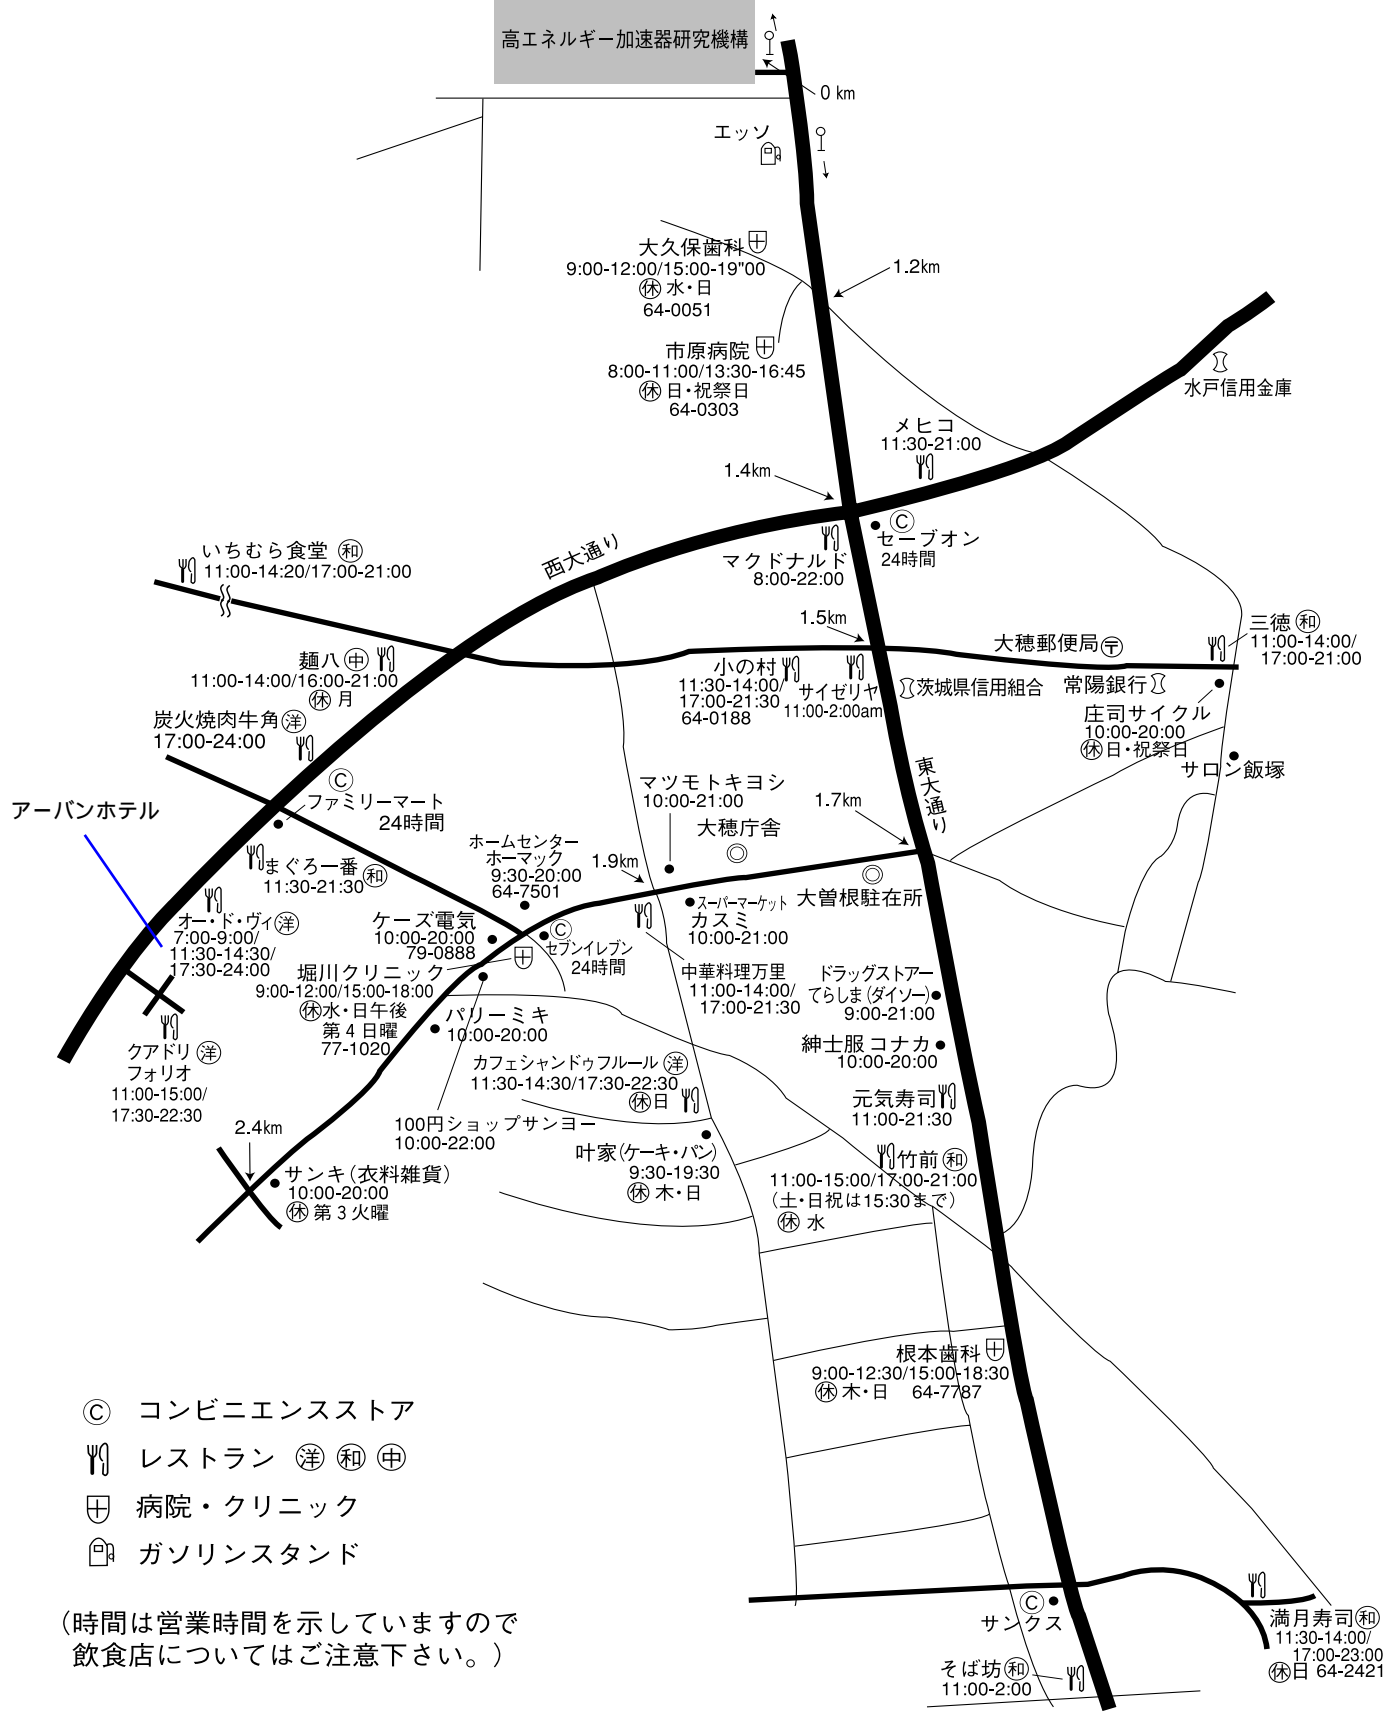

KEK周辺生活マップ

(確認日: 2002. 4. 26)

放射光研究施設研究棟、準備棟より守衛所までは約800m

KEK

高エネルギー加速器研究機構

- ◎ コンビニエンスストア
- 🍴 レストラン (洋) (和) (中)
- 🏥 病院・クリニック
- 🛢️ ガソリンスタンド

(時間は営業時間を示していますので 飲食店についてはご注意ください。)