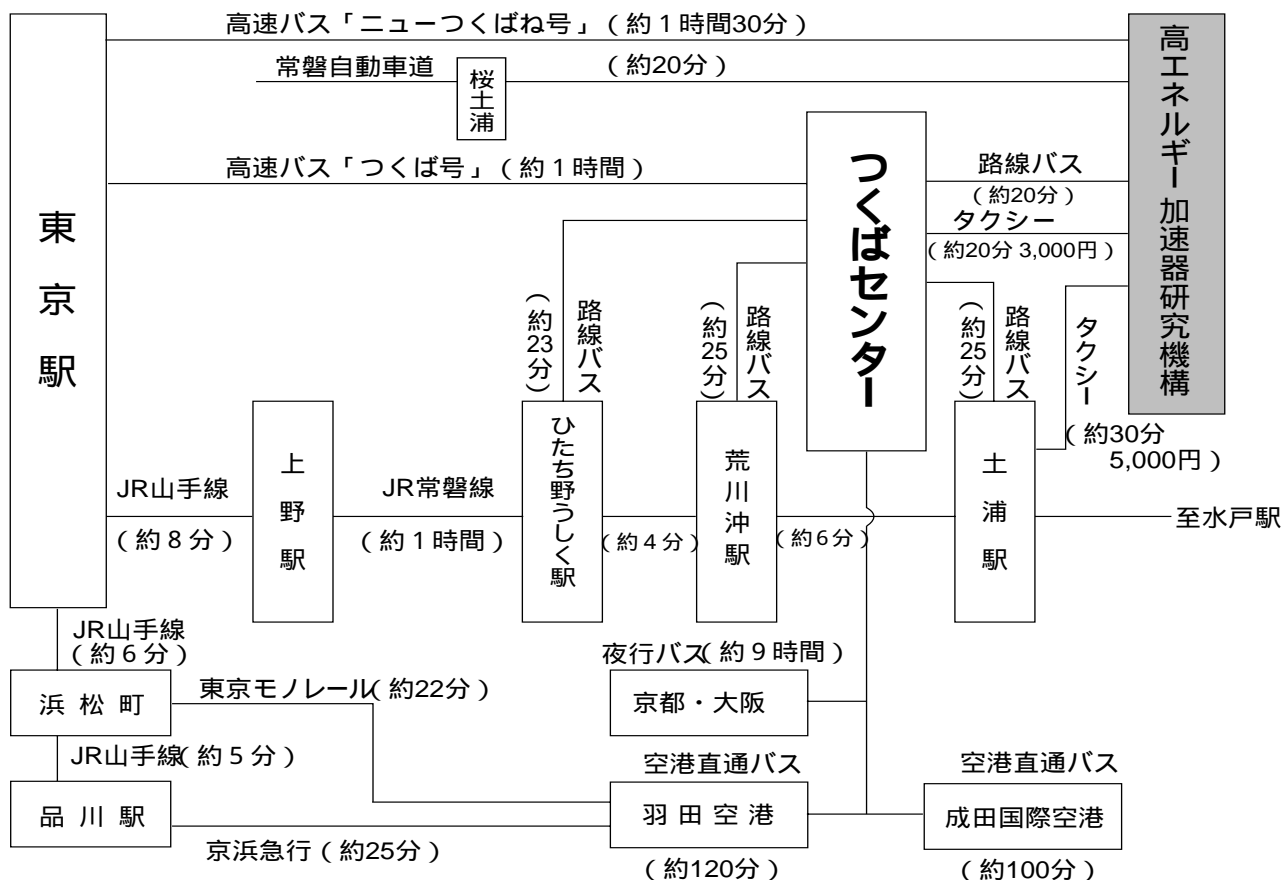

巻末情報

# KEKアクセスマップ・バス時刻表

(KEK周辺タクシー会社：大曾根タクシー0298-64-0301)

2002年 11月1日現在