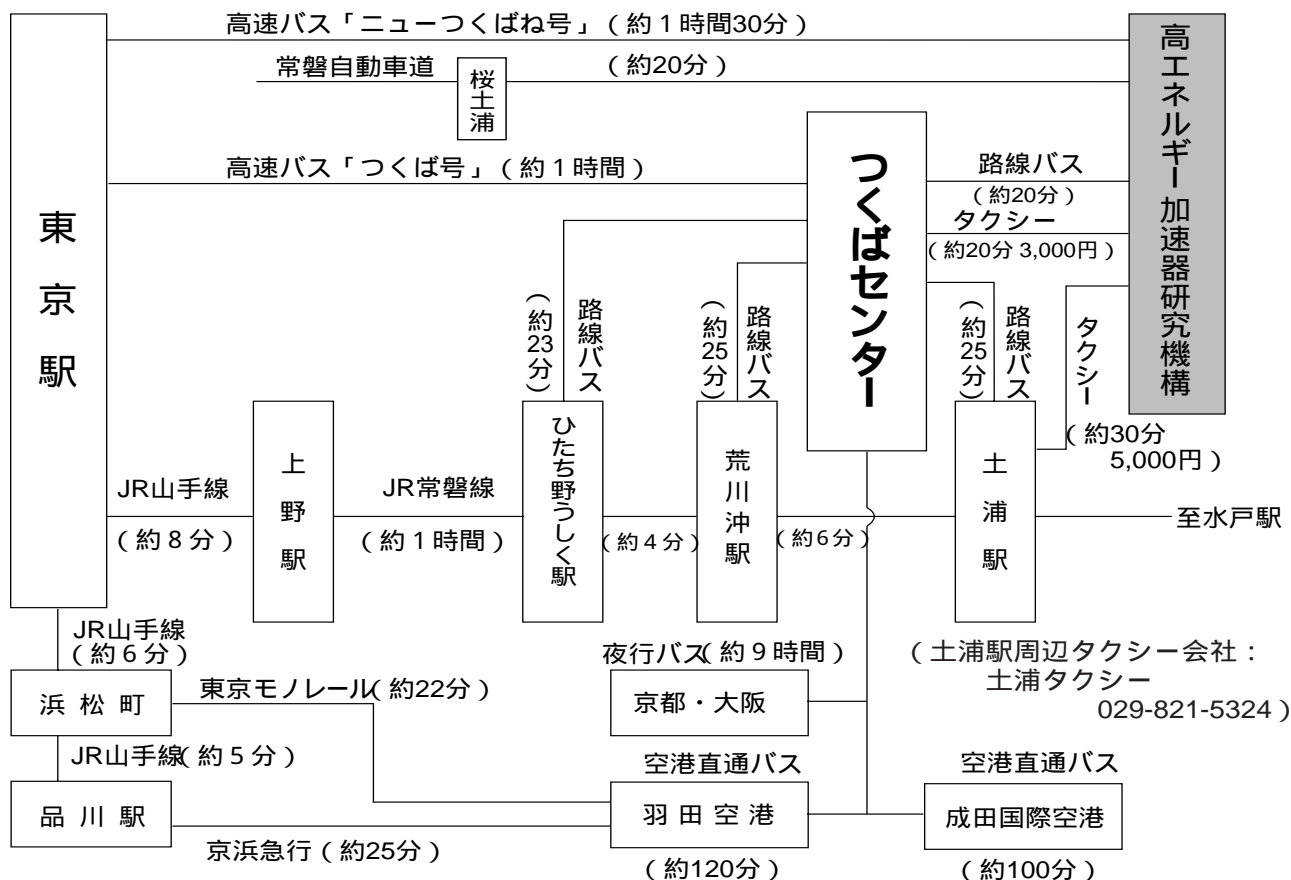

巻末情報

KEKアクセスマップ・バス時刻表

(KEK周辺タクシー会社: 大曾根タクシー029-864-0301) 2003年5月1日現在

高速バス (問い合わせ先: 関鉄学園サービスセンター 029-852-5666 JRバス東京営業センター 03-3215-1468)

高速バス時刻表 [ニューつくばね号]

所要時間 約1時間30分

2002年10月15日改正

運賃 東京駅 高エネルギー加速研究機構(KEK): 1,470円(5枚綴り回数券6,100円)

東京駅八重洲南口 KEK(筑波山行き)	
東京駅	KEK
07:20	08:45
09:10	10:35
11:10	12:35
12:50	14:15
14:50	16:15
16:40	18:05
18:40	20:05
20:20	21:45

KEK 東京駅日本橋口行き			
KEK	上野駅	東京駅日本橋口	
	平日のみ	平日	休日
06:02	08:00	08:20	07:50
08:00	09:55	10:15	09:45
10:15	12:10	12:30	12:00
12:15	14:10	14:30	14:00
14:20	16:05	16:25	16:05
16:05	17:50	18:10	17:50
17:40	19:25	19:45	19:25
19:30	21:15	21:35	21:15

上下便、高速道路後のバス停: 谷田部、谷田部営業所、農林団地中央、果樹試験場入口、松代四丁目、自動車研究所、東光台研究団地、東光台一丁目、国土地理院、土木研究所、大穂支所、高エネルギー加速研究機構、北部工業団地入口、筑波支所前、常陸北条、筑波山