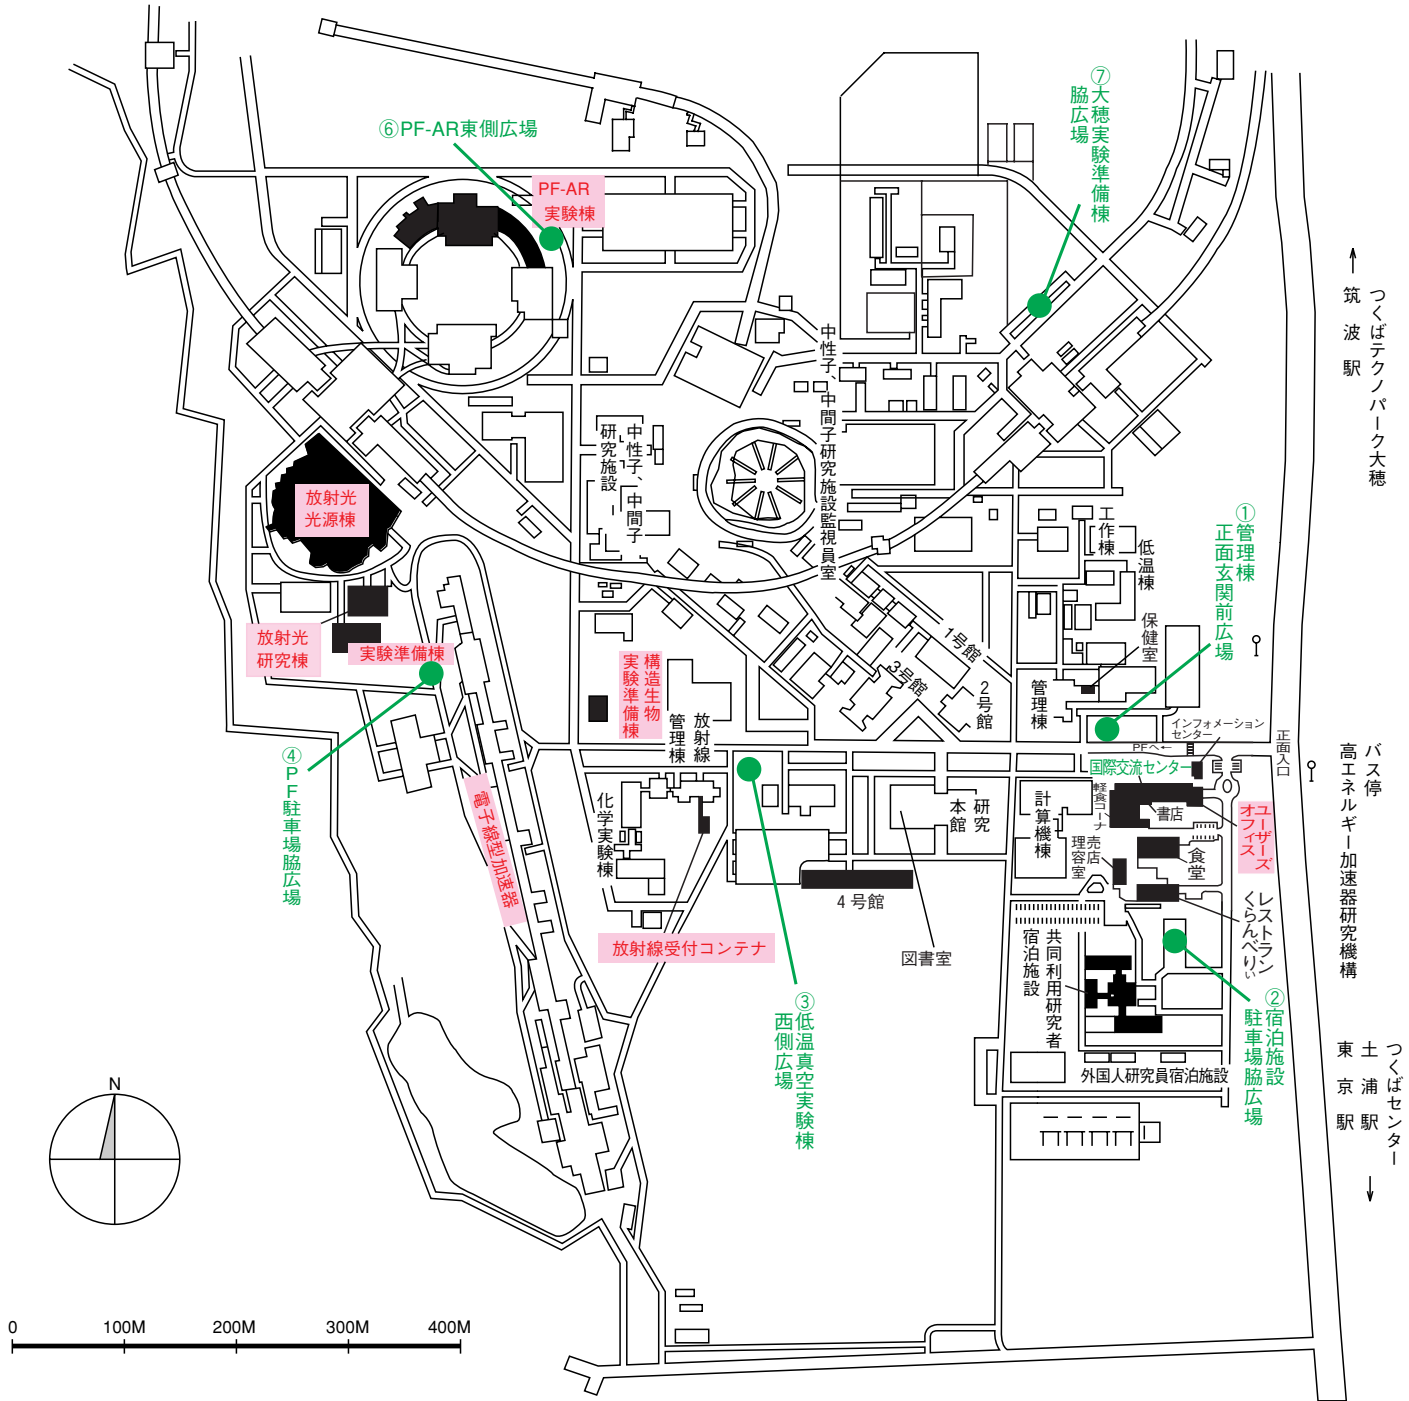

高エネルギー加速器研究機構平面図 (物質構造科学研究所放射光研究施設関係分)

緊急時避難場所
Emergency Assembly Area