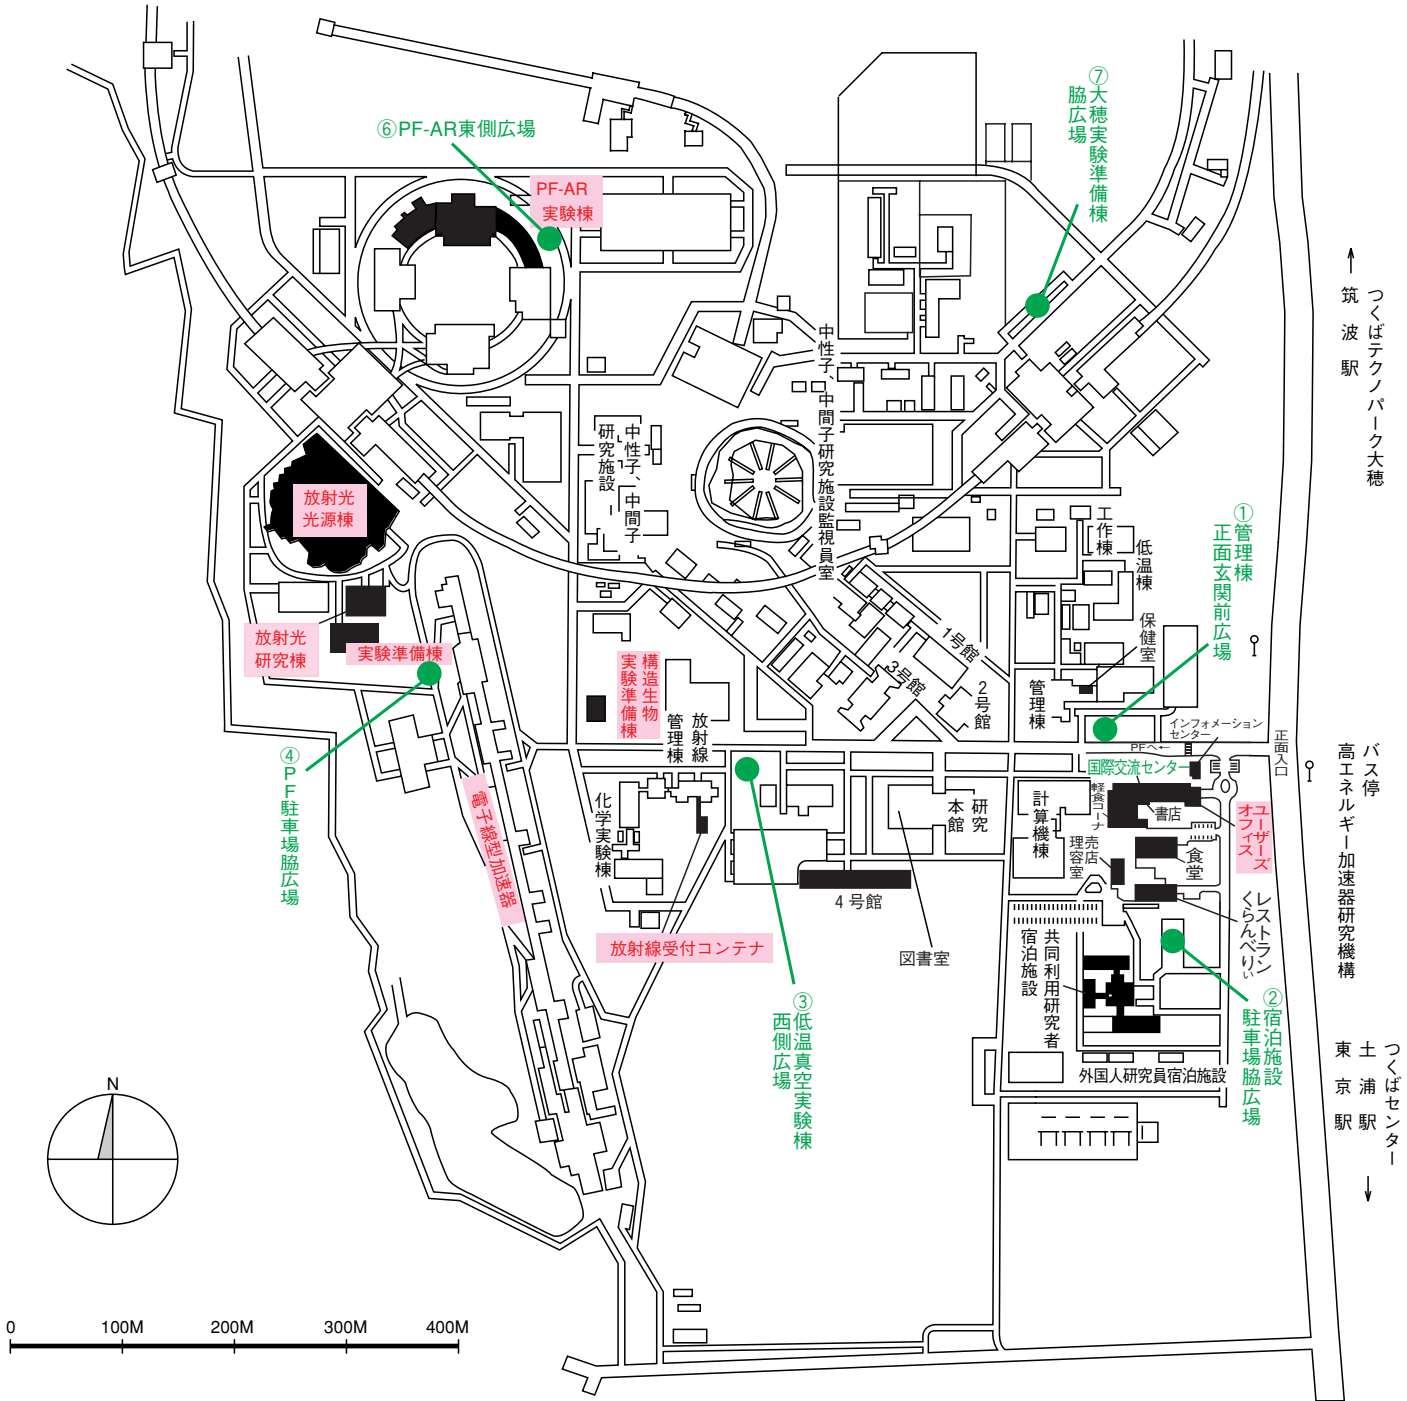

高エネルギー加速器研究機構平面図 (物質構造科学研究所放射光研究施設関係分)

緊急時避難場所
Emergency Assembly Area