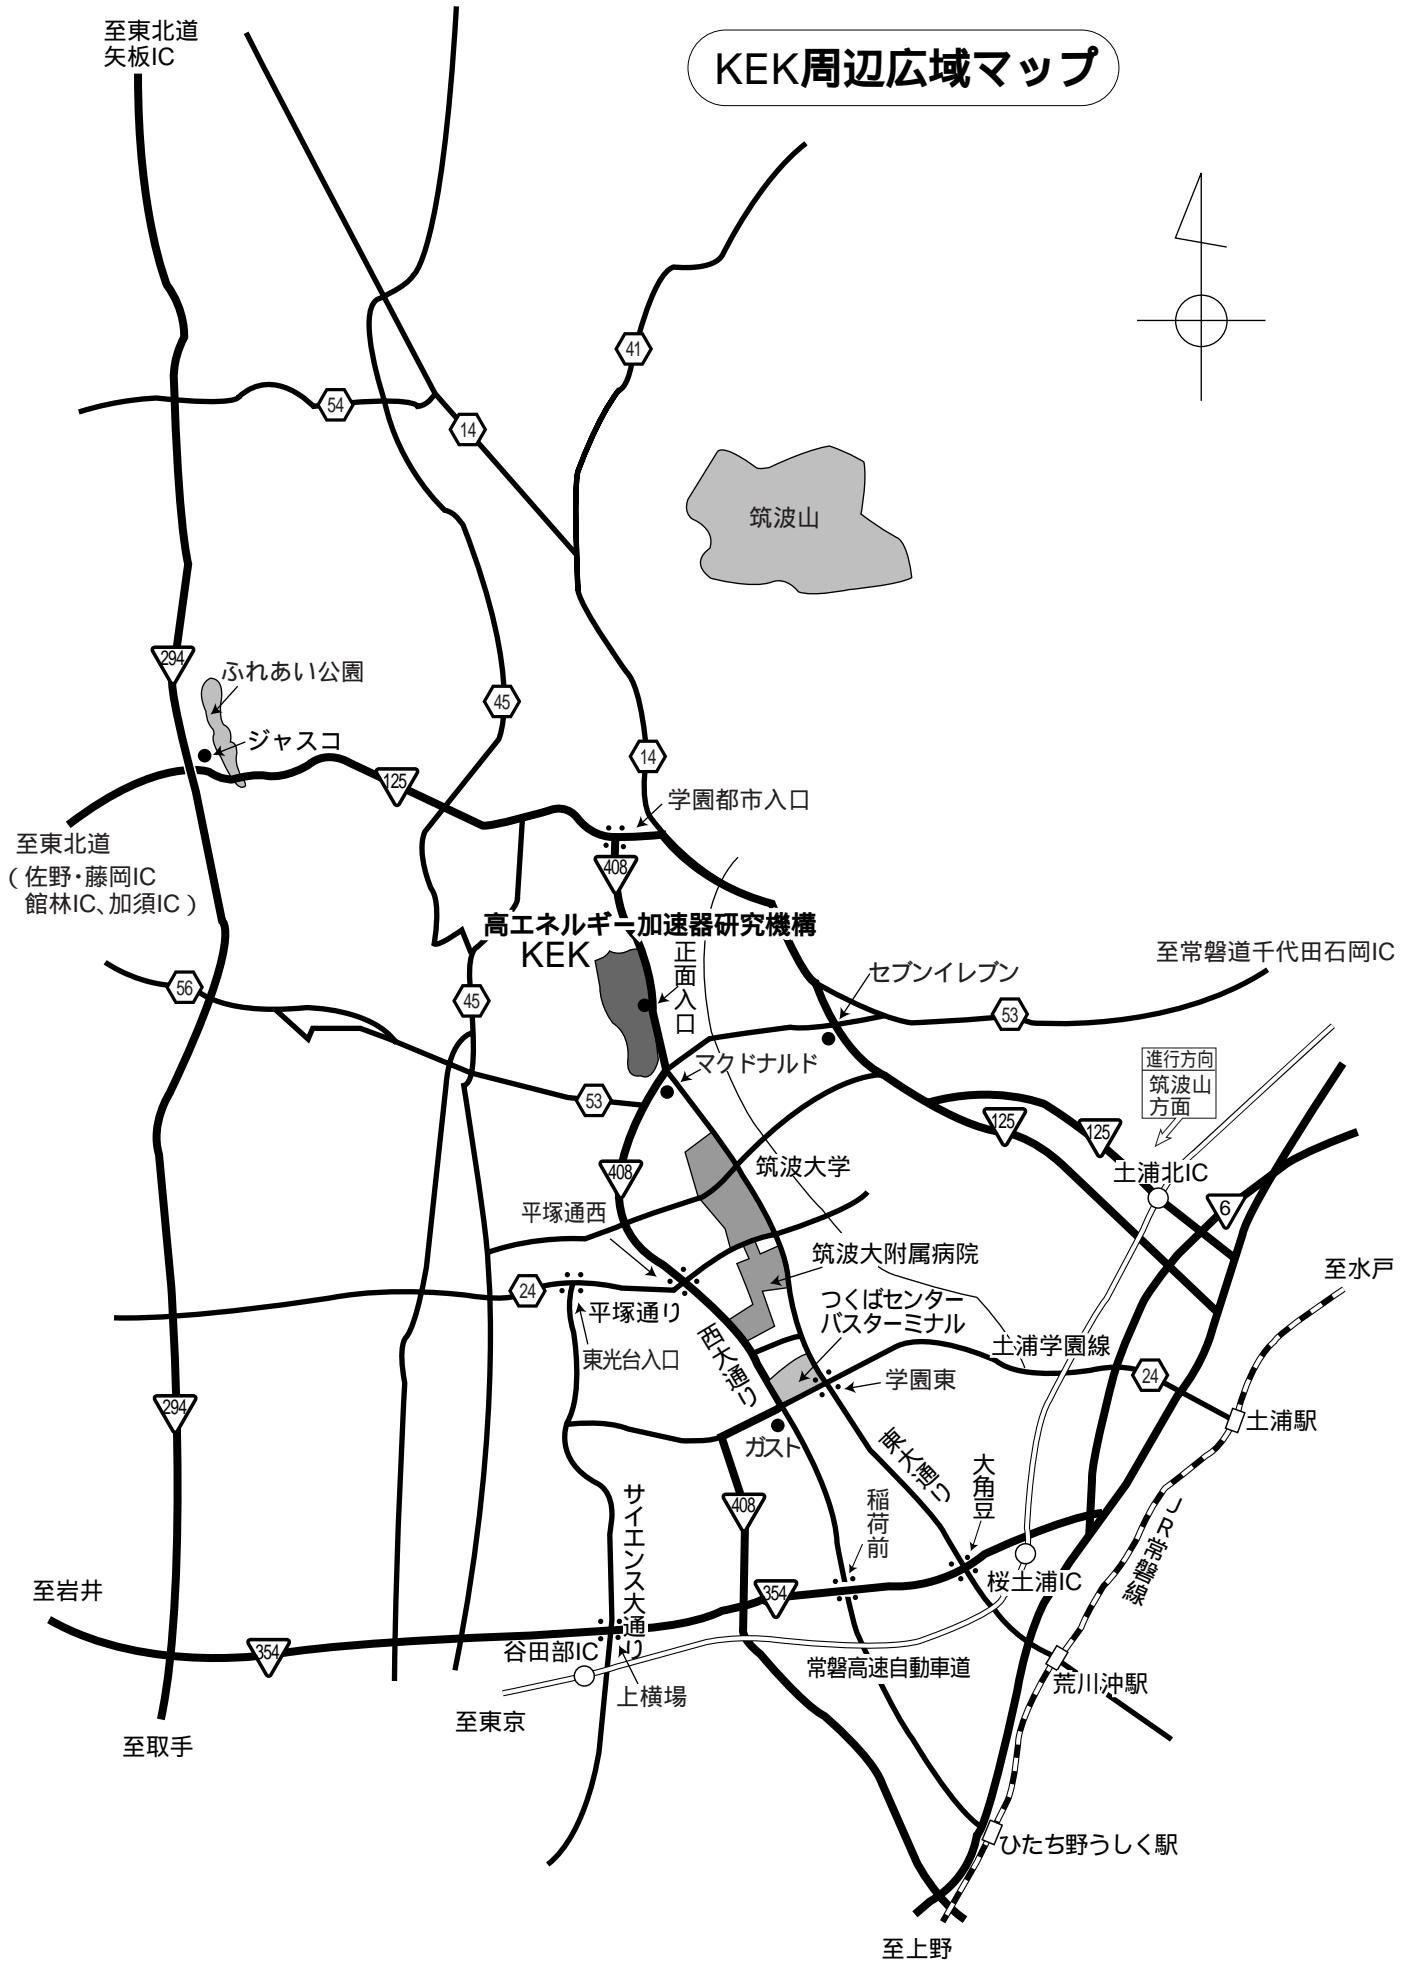

# KEK周辺広域マップ

0 1 2 km