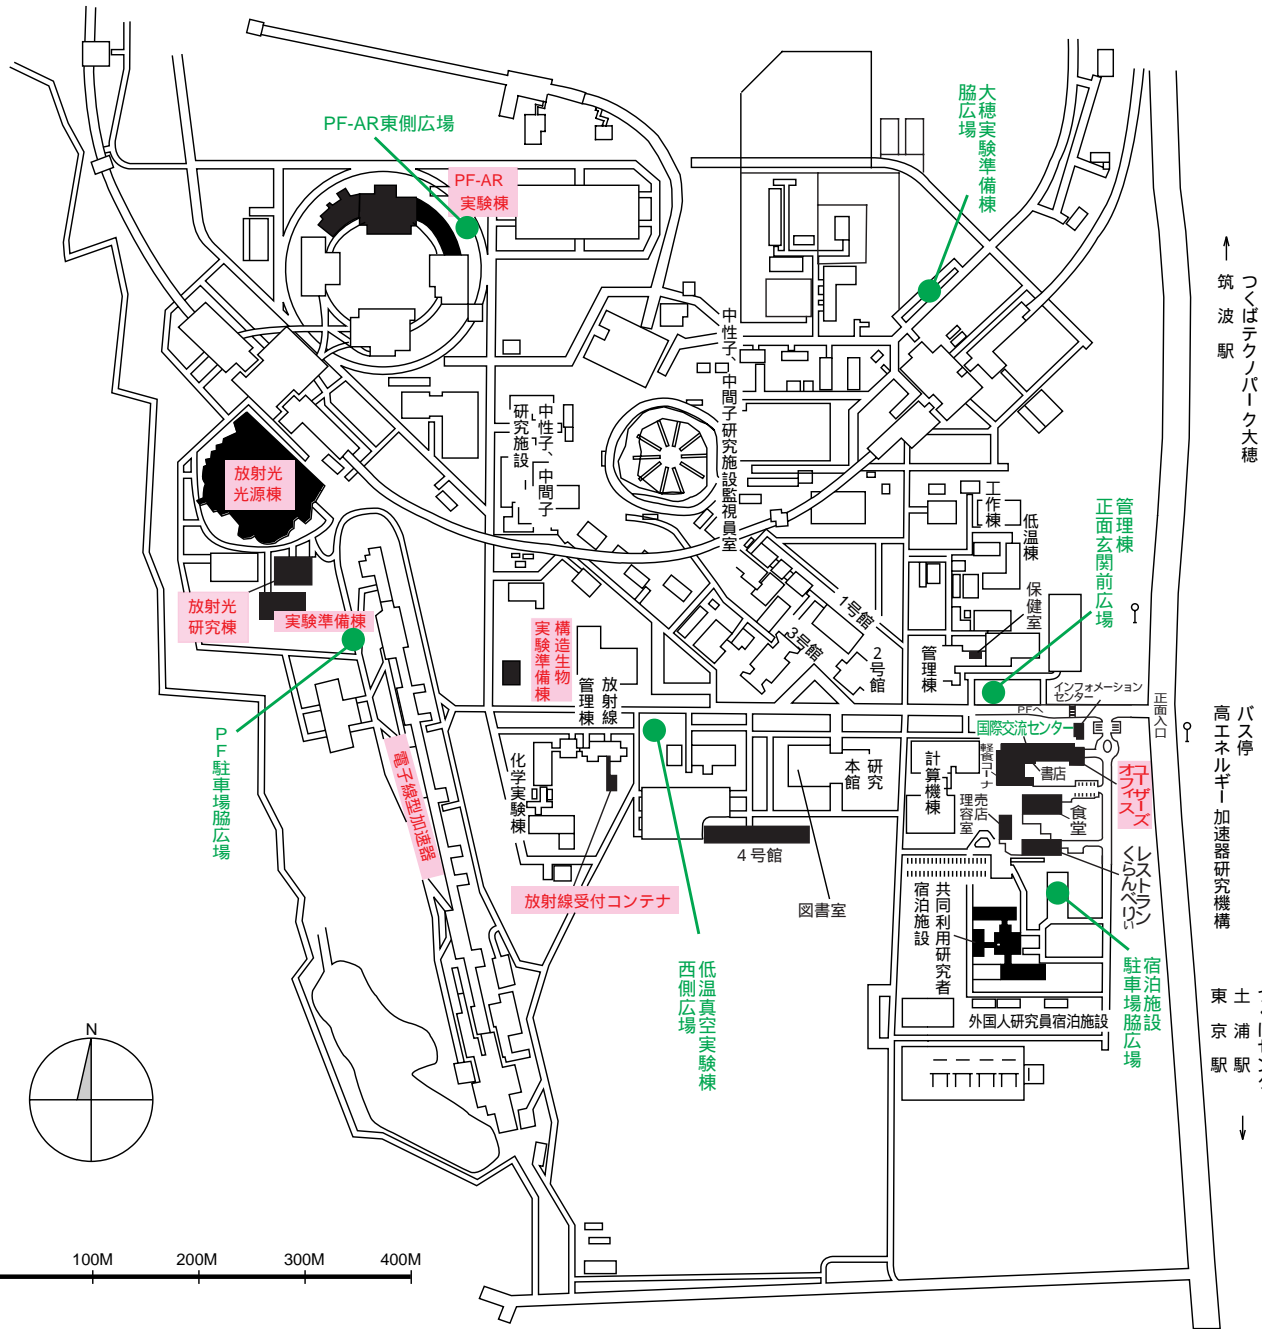

高エネルギー加速器研究機構平面図 (物質構造科学研究所 放射光科学研究施設関係分)

● 緊急時避難場所
Emergency Assembly Area