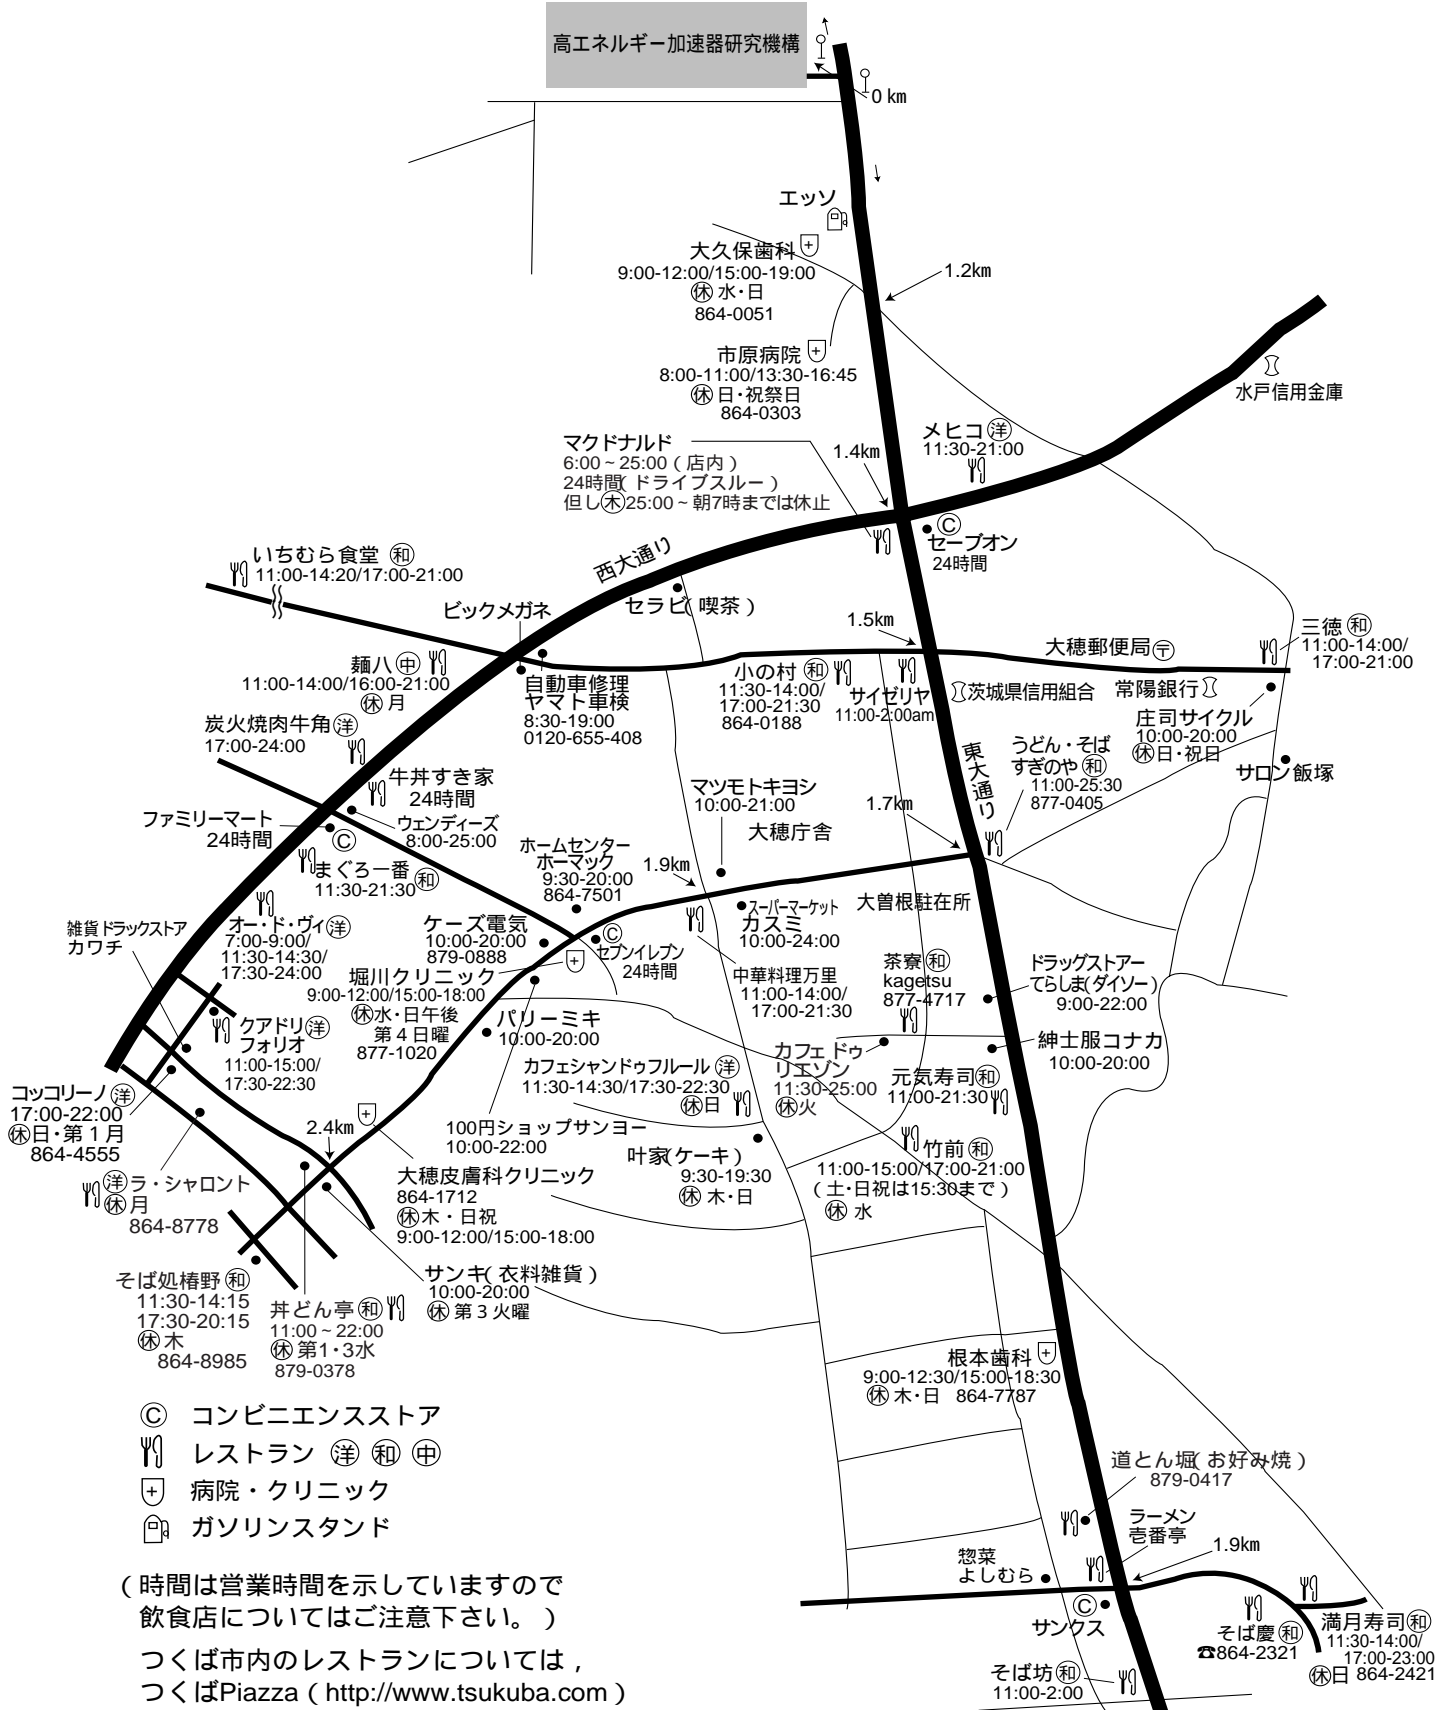

KEK周辺生活マップ

(確認日: 2005. 1. 28)

放射光科学研究施設研究棟, 実験準備棟より正面入口までは約800m

KEK

高エネルギー加速器研究機構

- ◎ コンビニエンスストア
- 🍴 レストラン (洋) (和) (中)
- 🏥 病院・クリニック
- 🛢️ ガソリンスタンド

(時間は営業時間を示していますので
飲食店についてはご注意ください。)
つくば市内のレストランについては,
つくばPiazza (<http://www.tsukuba.com>)
等でご覧いただけます。