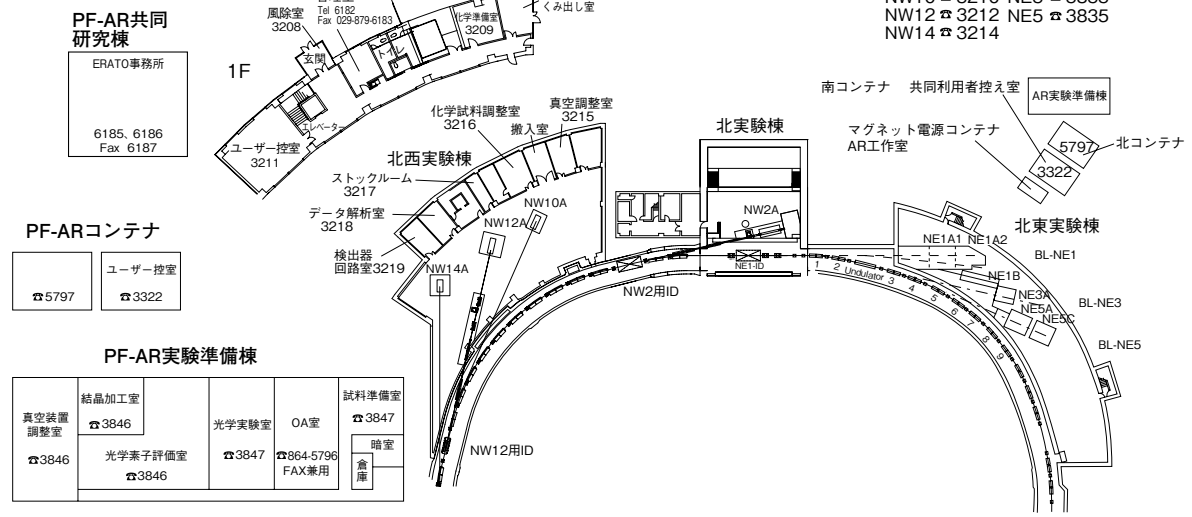

放射光科学研究施設平面図

運転当番PHS 4209
 監視員室
 内線 3800
 外線 029-864-5778
 実験ステーション
 BL×× ☎ 38××
 (例 BL6 ☎3806)

※所外から上記番号にアクセスする
 場合は 029-864-5200 (代表番号)
 にかき、案内テープの後に4×××、
 3×××の番号を押して下さい。

実験準備室

実験準備室7 ☎ 5709	実験準備室5 ☎ 3874 図面室 ☎ 5708	実験準備室3 ユーザー控室 ☎ 3873 実験準備室4 ☎ 5650	仮眠室 (男子) ☎ 3858 ストックルーム ☎ 3872
------------------	-----------------------------------	--	---

PF-AR平面図

PF-AR共同研究棟

ERATO事務所
 6185, 6186
 Fax 6187

PF-ARコンテナ

ユーザー控室 ☎ 5797	ユーザー控室 ☎ 3322
------------------	------------------

PF-AR実験準備棟

真空装置調整室 ☎ 3846	結晶加工室 ☎ 3846	光学実験室 ☎ 3847	OA室 ☎ 864-5796 FAX兼用	試料準備室 ☎ 3847
光学素子評価室 ☎ 3846	暗室 ☎ 3847	倉庫		