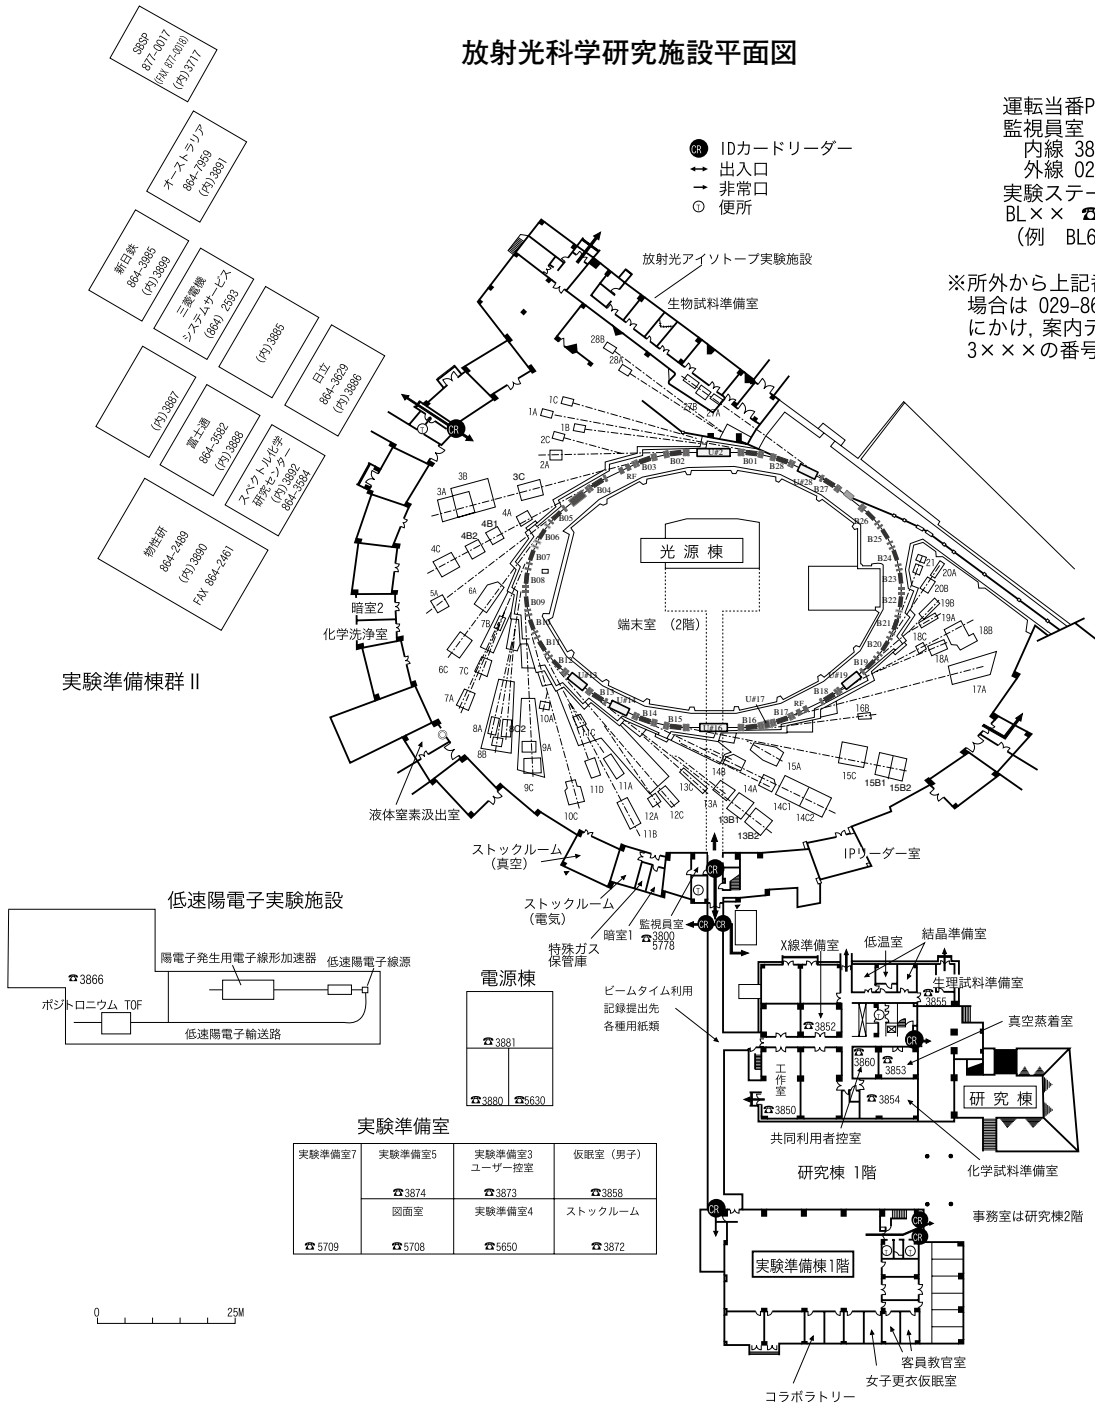

放射光科学研究施設平面図

運転当番PHS 4209
 監視員室
 内線 3800
 外線 029-864-5778
 実験ステーション
 BL×× ☎ 38××
 (例 BL6 ☎3806)

※所外から上記番号にアクセスする
 場合は 029-864-5200 (代表番号)
 にかき、案内テープの後に4×××、
 3×××の番号を押して下さい。

実験準備室

実験準備室7 ☎ 5709	実験準備室5 ☎ 3874 図面室 ☎ 5708	実験準備室3 ユーザー控室 ☎ 3873 実験準備室4 ☎ 5650	仮眠室 (男子) ☎ 3858 ストックルーム ☎ 3872
------------------	-----------------------------------	--	---

PF-AR平面図

PF-AR共同研究棟

ERATO事務所
 6185, 6186
 Fax 6187

PF-ARコンテナ

ユーザー控室 ☎ 5797	ユーザー控室 ☎ 3322
------------------	------------------

PF-AR実験準備棟

真空装置調整室 ☎ 3846	結晶加工室 ☎ 3846	光学実験室 ☎ 3847	OA室 ☎ 864-5796 FAX兼用	試料準備室 ☎ 3847
光学素子評価室 ☎ 3846	暗室 ☎ 3847	倉庫		