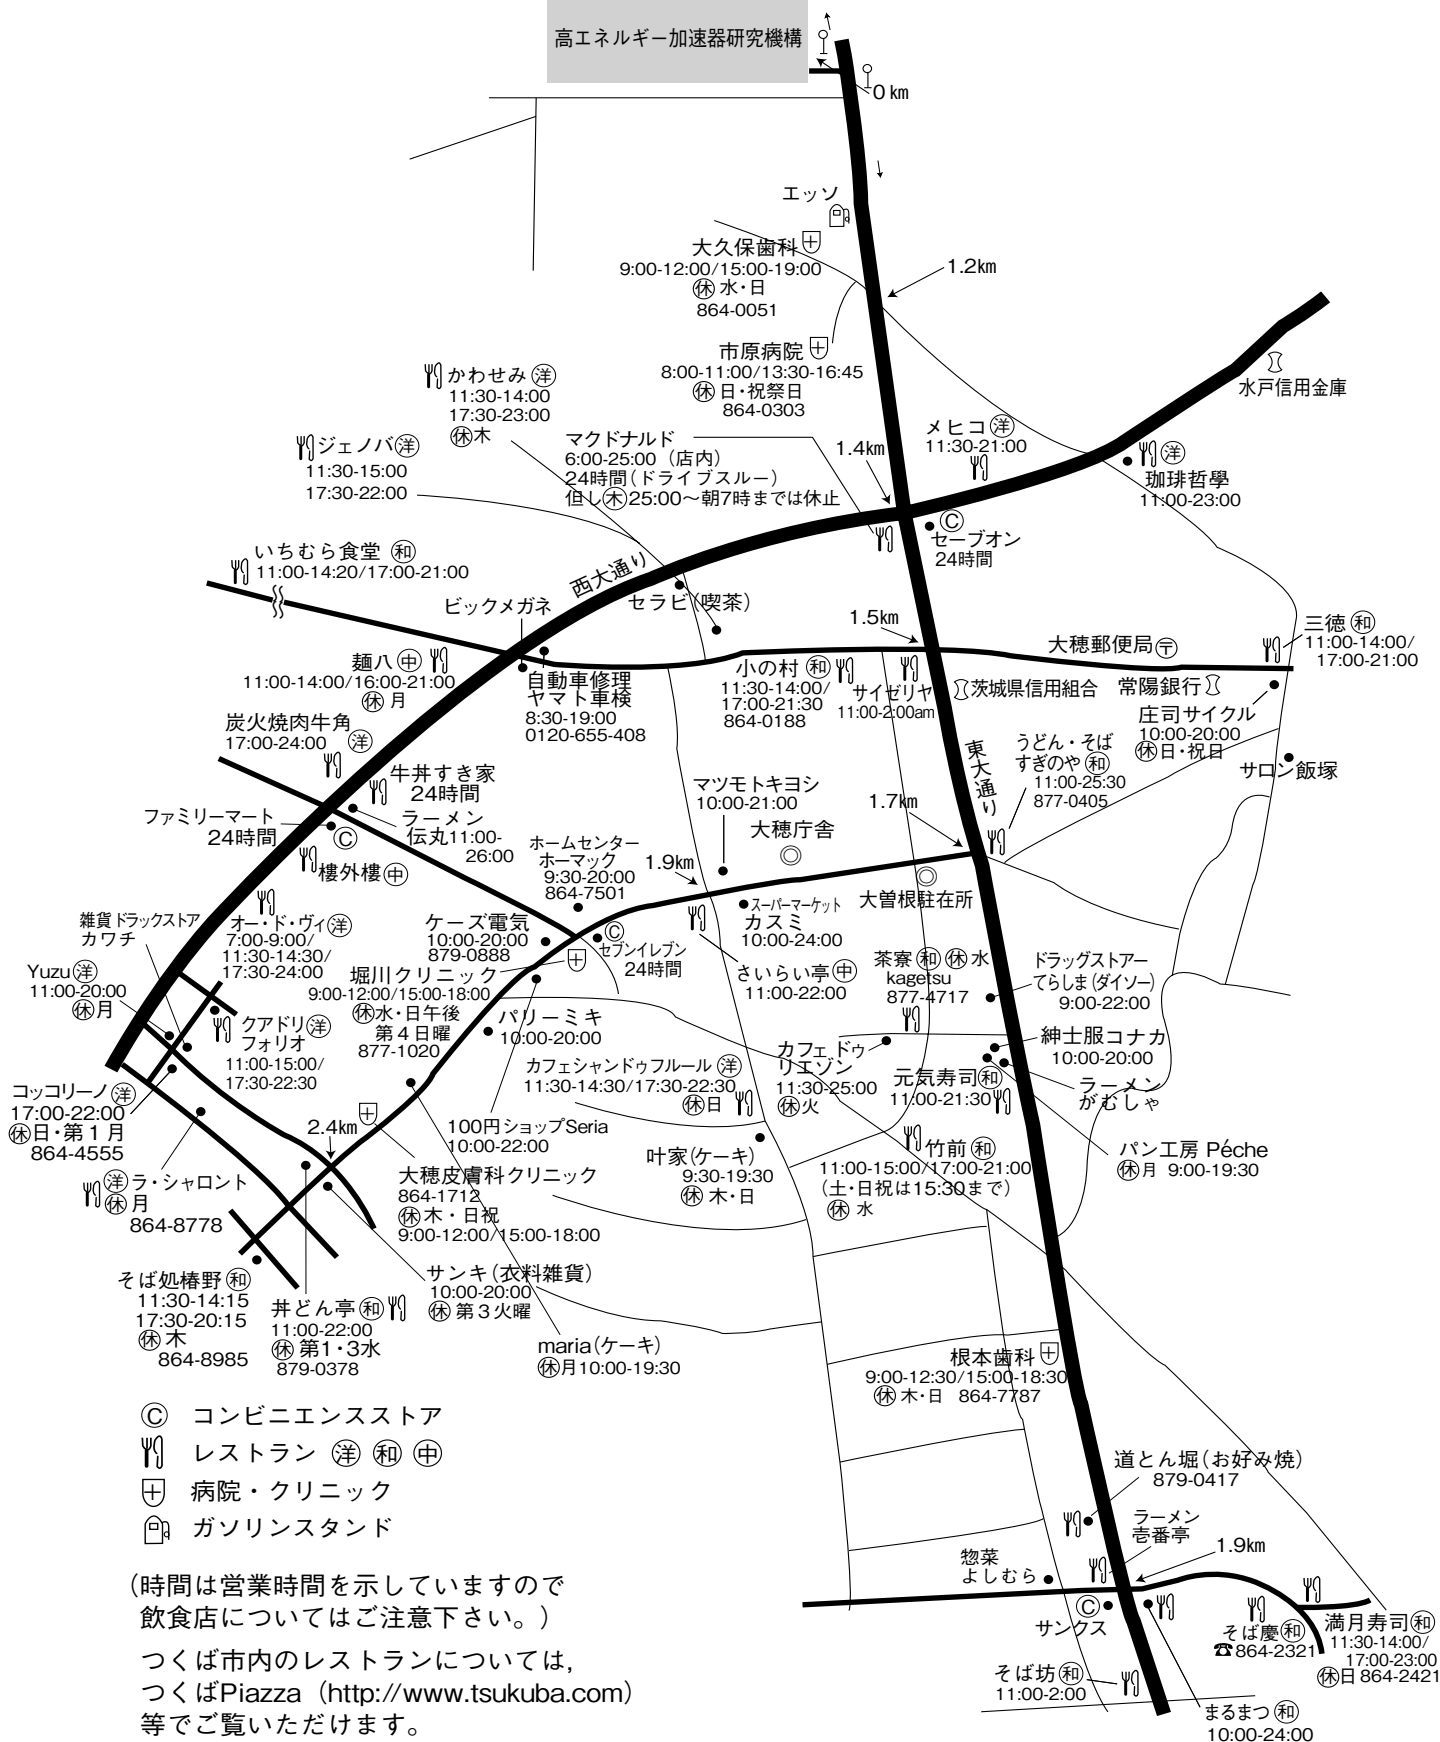

KEK 周辺生活マップ

(確認日: 2006. 7. 25)

放射光科学研究施設研究棟, 実験準備棟より正面入口までは約 800 m

KEK

高エネルギー加速器研究機構

- ◎ コンビニエンスストア
- ☪ レストラン (洋) (和) (中)
- ⊕ 病院・クリニック
- Ⓜ ガソリンスタンド

(時間は営業時間を示していますので 飲食店についてはご注意ください。)

つくば市内のレストランについては、
つくばPiazza (<http://www.tsukuba.com>)
等でご覧いただけます。