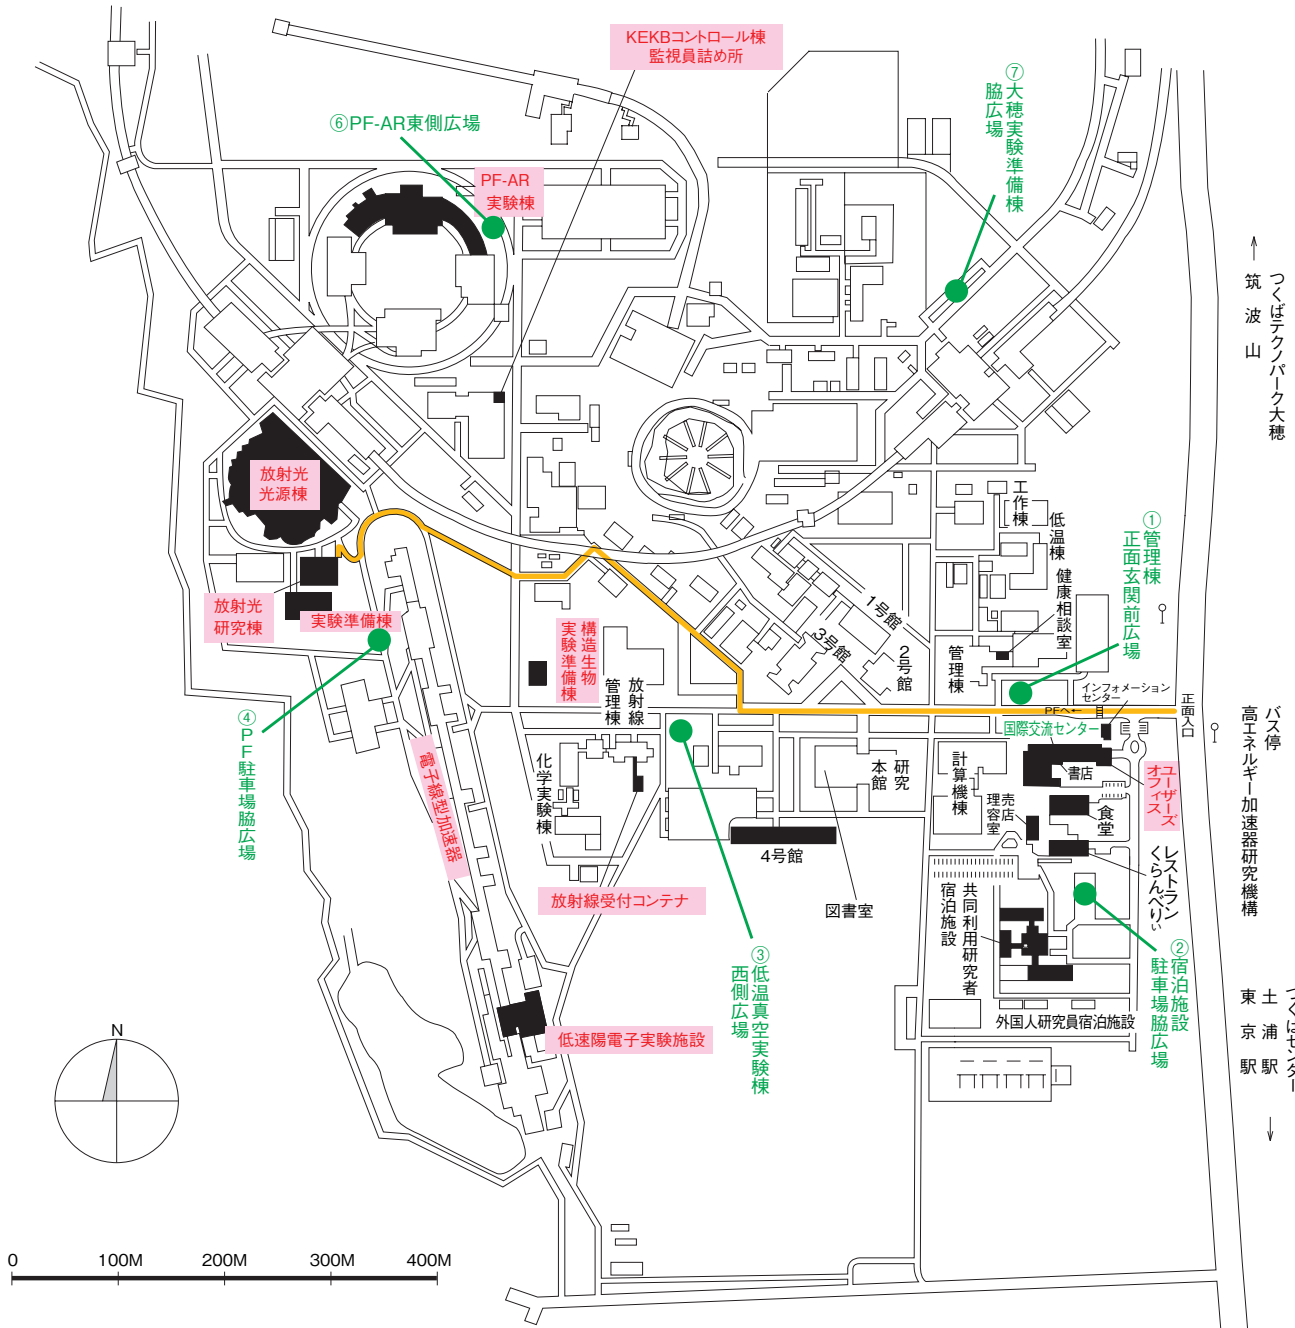

# 高エネルギー加速器研究機構平面図

(物質構造科学研究所 放射光科学研究施設関係分)

- 歩行者・自転車用ルート
- 緊急時避難場所 Emergency Assembly Area

非常の際は、運転当番 4209 インフォメーションセンター 3399