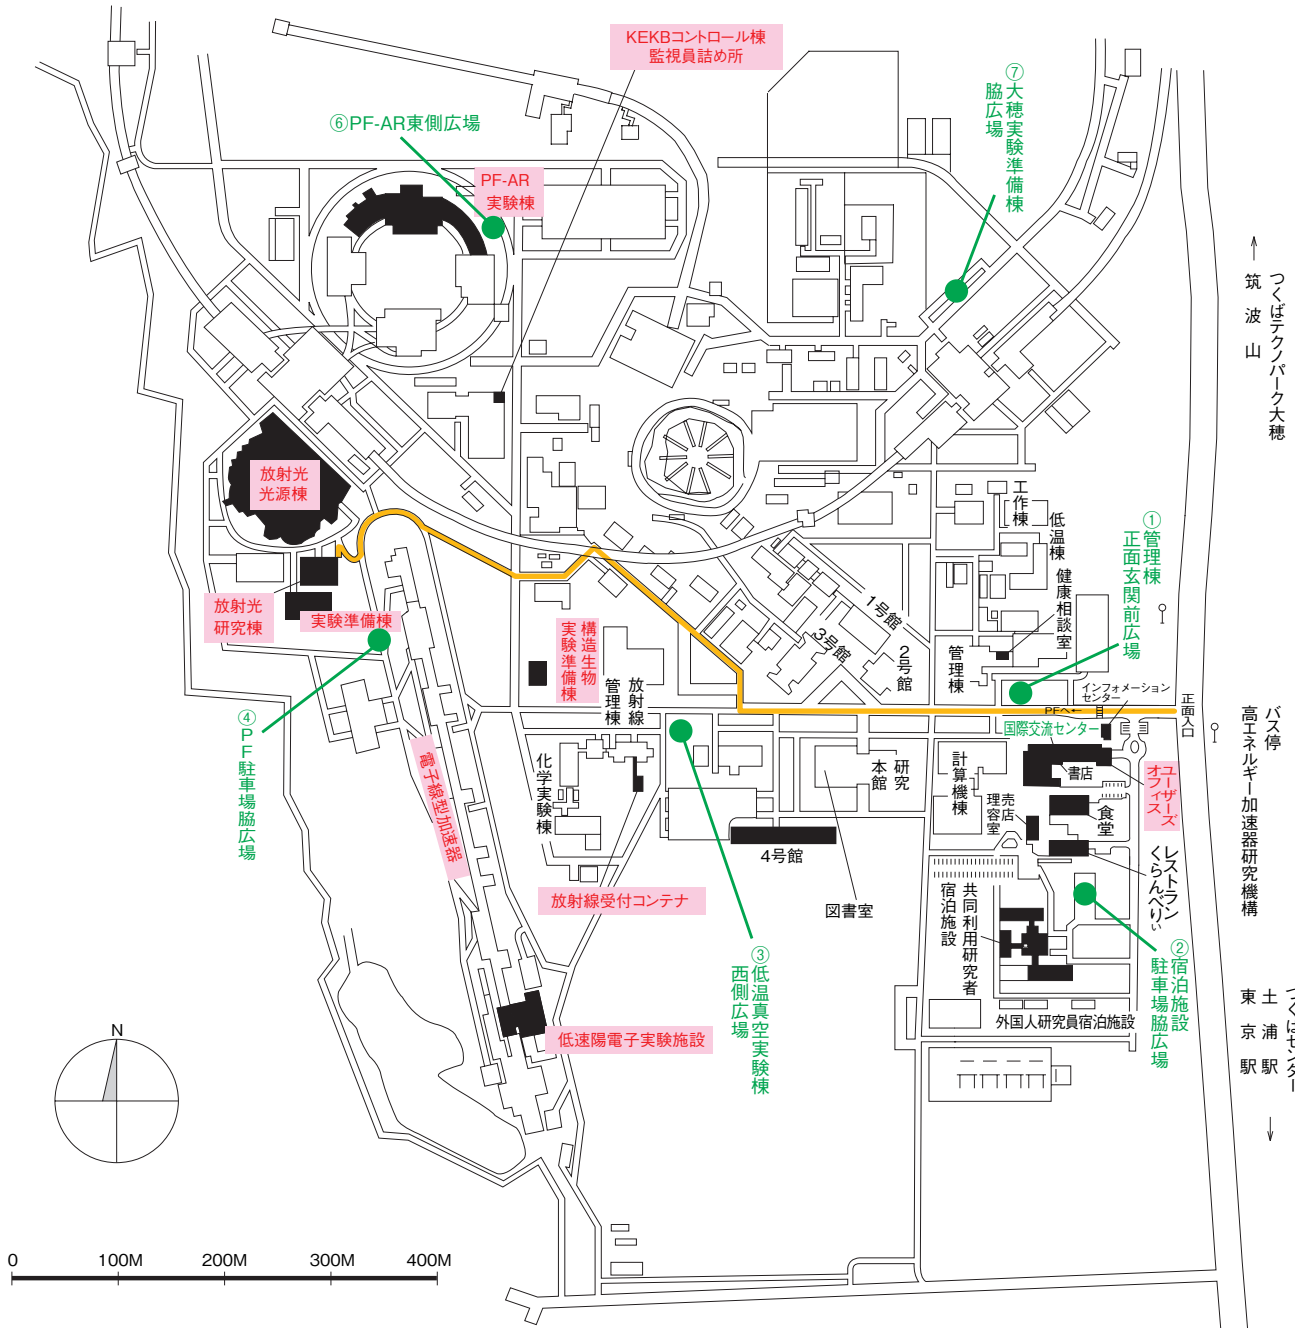

高エネルギー加速器研究機構平面図

(物質構造科学研究所 放射光科学研究施設関係分)

- 歩行者・自転車用ルート
- 緊急時避難場所 Emergency Assembly Area

非常の際は、運転当番 4209 インフォメーションセンター 3399