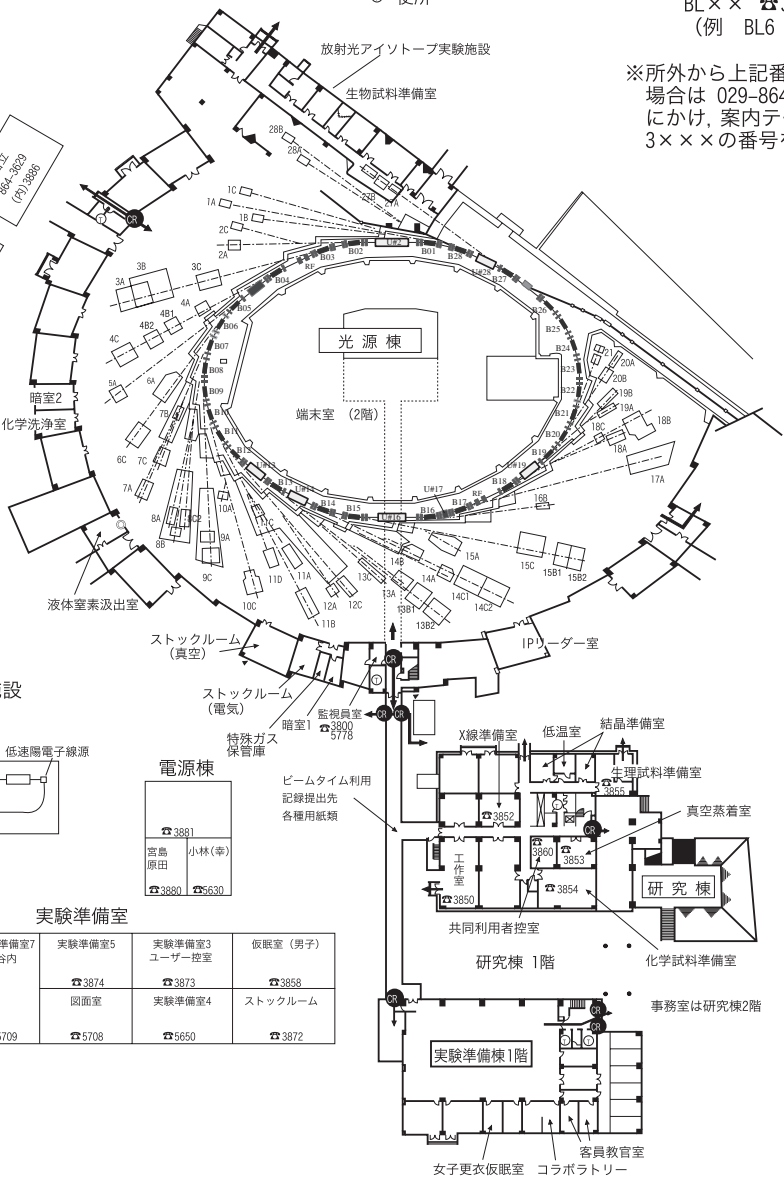

運転当番PHS 4209
 監視員室
 内線 3800
 外線 029-864-5778
 実験ステーション
 BL×× ☎ 38××
 (例 BL6 ☎3806)

※所外から上記番号にアクセスする場合は 029-864-5200 (代表番号) にかけて、案内テープの後に4×××、3×××の番号を押して下さい。

実験準備棟II

低速陽電子実験施設

電源棟

☎3881	宮島 原田
☎3880	☎5630

実験準備室

実験準備室7 谷内 ☎5709	実験準備室5 ☎3874 図面室 ☎5708	実験準備室3 ユーザ控室 ☎3873 実験準備室4 ☎5650	仮眠室 (男子) ☎3858 ストックルーム ☎3872
-----------------------	---------------------------------	---	---------------------------------------

PF-AR平面図

PF-AR共同研究棟

ERATO事務所
 大門、植田、野塚、高橋(淳)、板谷、妹尾、田嶋、佐藤(剛)、富田(文)、横、北澤
 6185、6186
 Fax 6187

NW 2 ☎ 3324 NE1 ☎ 3831
 NW10 ☎ 3210 NE3 ☎ 3833
 NW12 ☎ 3212 NE5 ☎ 3835
 NW14 ☎ 3214

PF-ARコンテナ

張	ユーザー控室
☎5797	☎3322