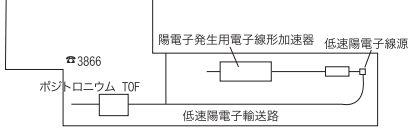

運転当番PHS 4209
監視員室
内線 3800
外線 029-864-5778
実験ステーション
BL×× ☎ 38××
(例 BL6 ☎3806)

※所外から上記番号にアクセスする場合は 029-864-5200 (代表番号) にかけて、案内テープの後に4×××、3×××の番号を押して下さい。

実験準備棟II

低速陽電子実験施設