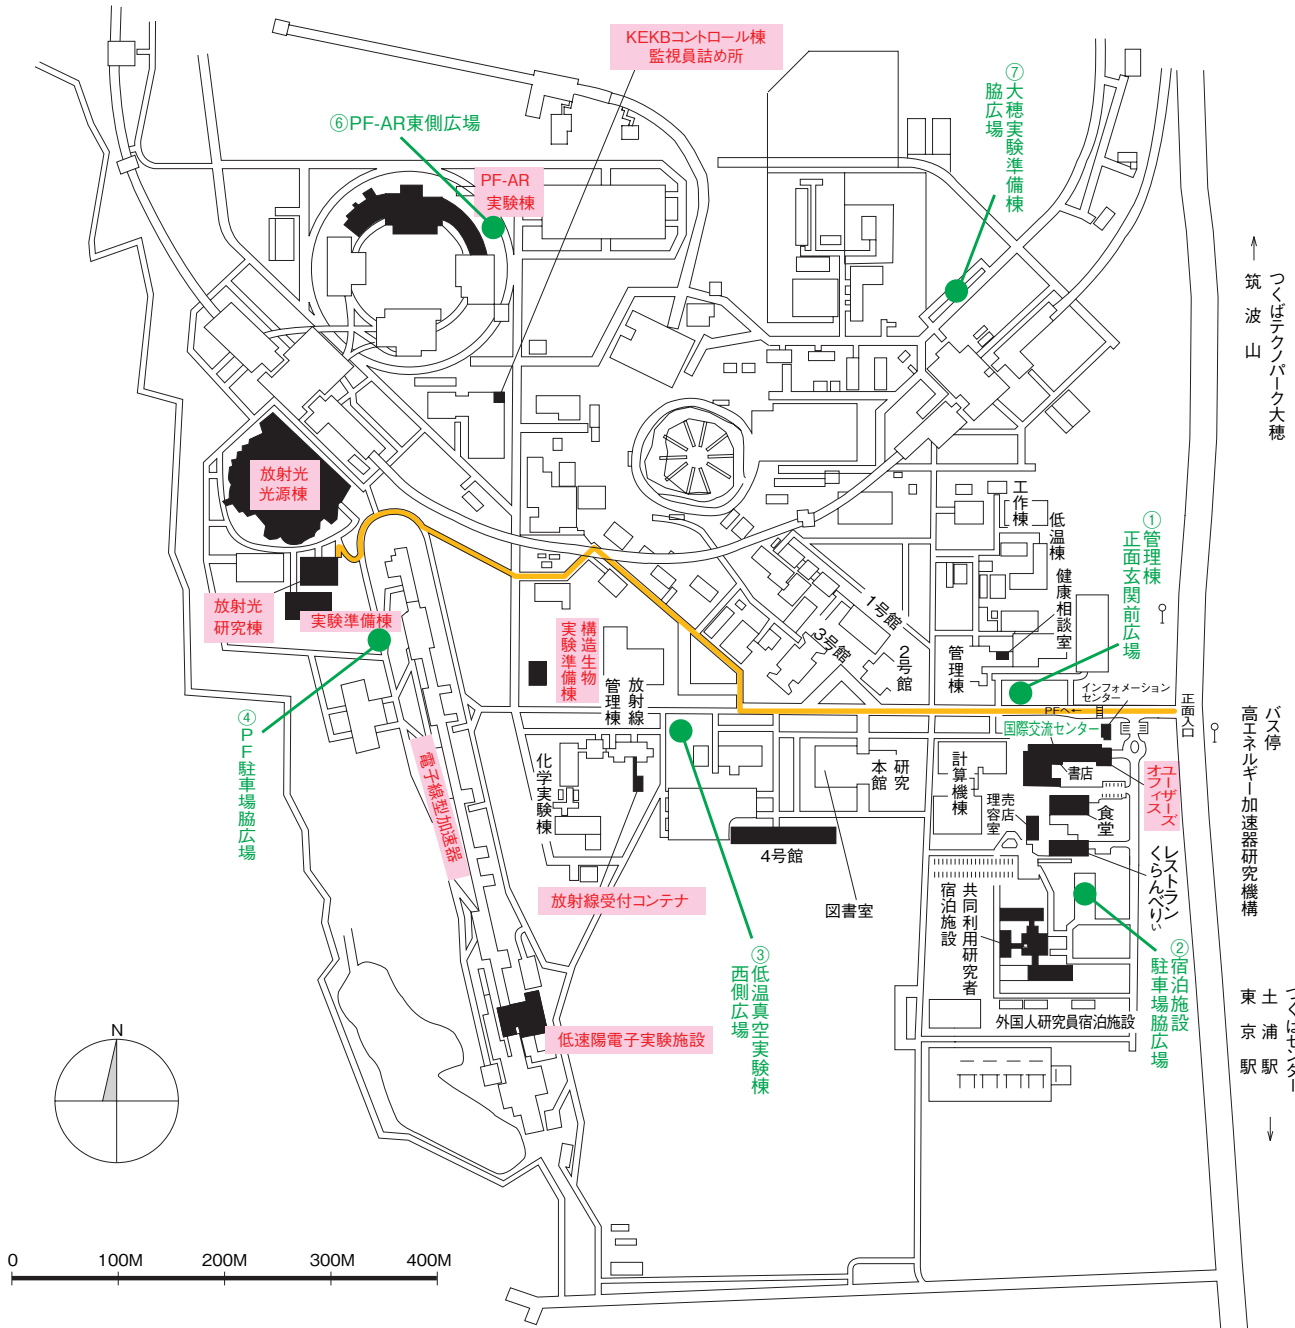

高エネルギー加速器研究機構平面図

(物質構造科学研究所 放射光科学研究施設関係分)

- 歩行者・自転車用ルート
- 緊急時避難場所 Emergency Assembly Area

非常の際は、運転当番 4209 インフォメーションセンター 3399