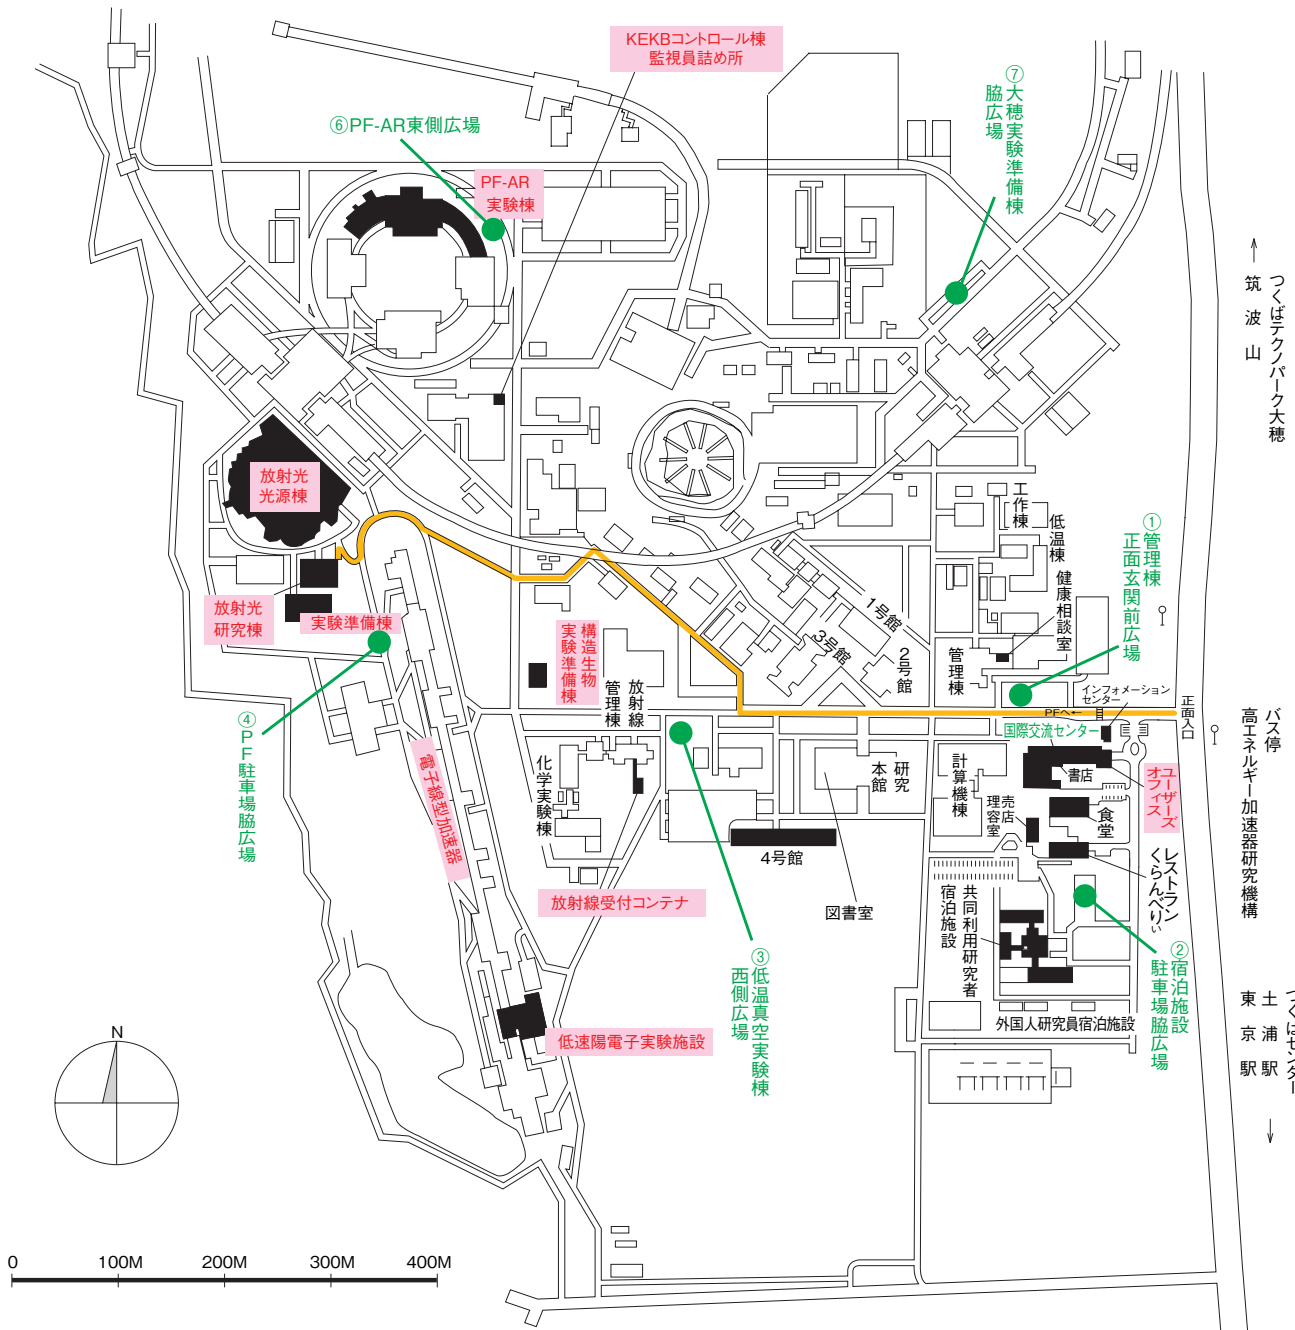

高エネルギー加速器研究機構平面図

(物質構造科学研究所 放射光科学研究施設関係分)

- 歩行者・自転車用ルート
- 緊急時避難場所 Emergency Assembly Area

非常の際は、運転当番 4209 インフォメーションセンター 3399