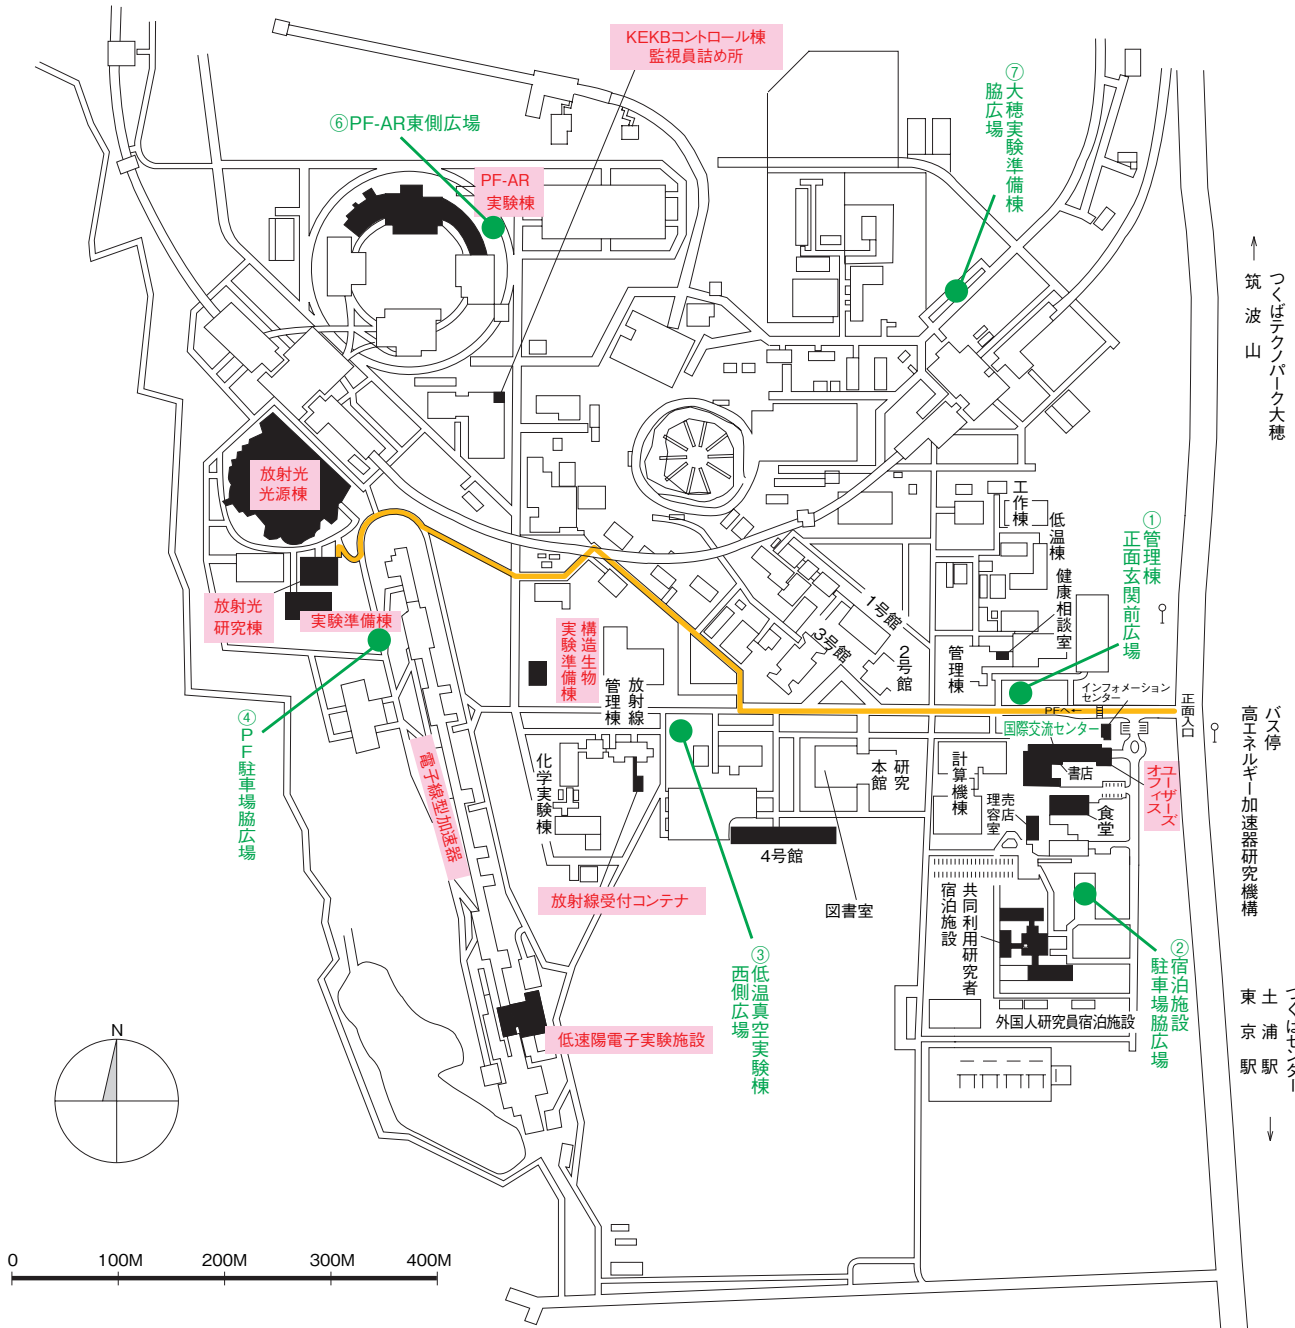

高エネルギー加速器研究機構平面図

(物質構造科学研究所 放射光科学研究施設関係分)

- 歩行者・自転車用ルート
- 緊急時避難場所 Emergency Assembly Area

非常の際は、運転当番 4209 インフォメーションセンター 3399