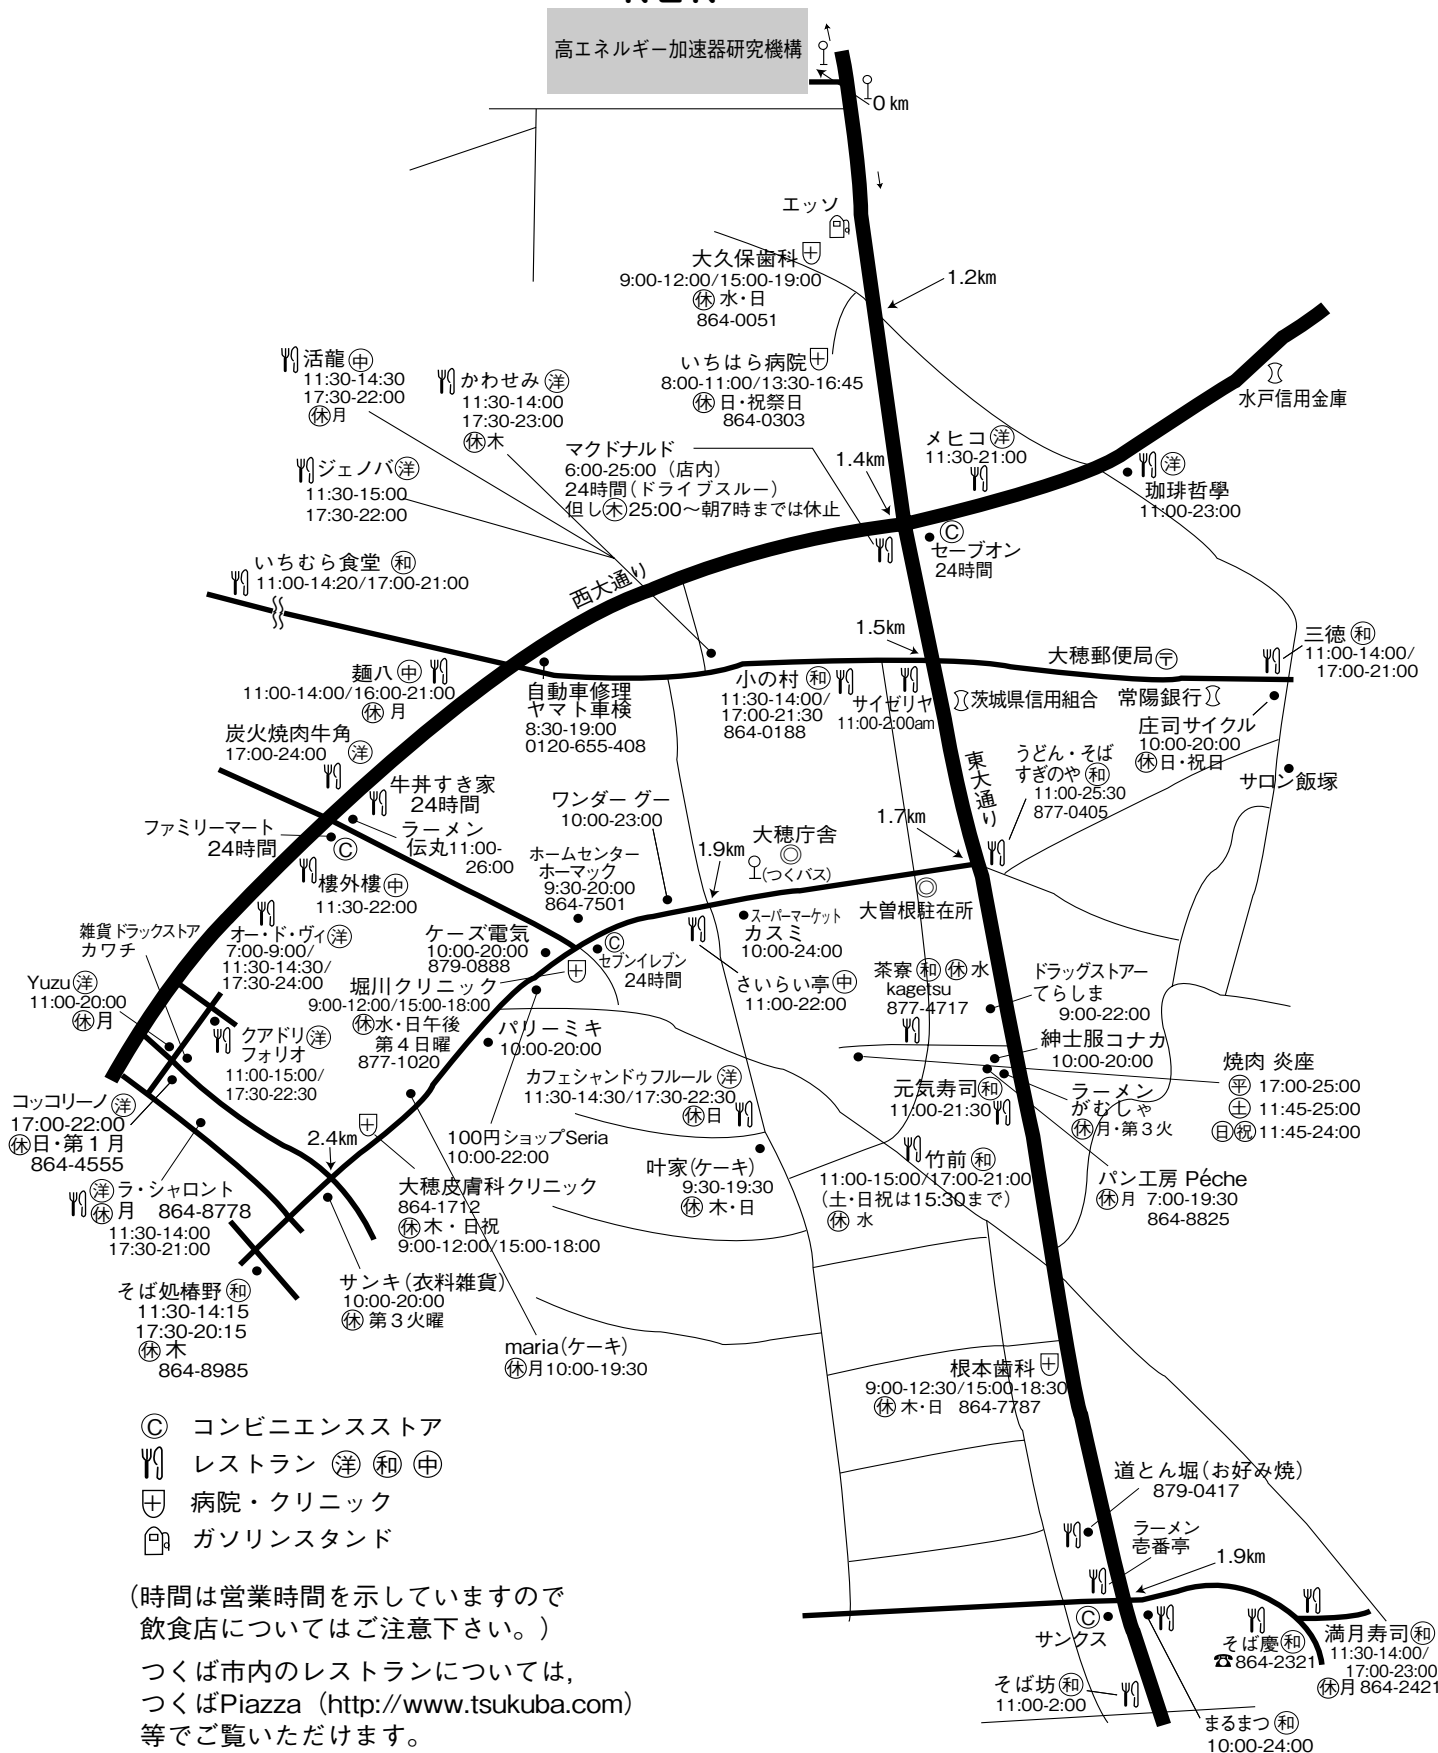

# KEK 周辺生活マップ

(確認日: 2008. 4. 10)

放射光科学研究施設研究棟, 実験準備棟より正面入口までは約 800 m

## KEK

高エネルギー加速器研究機構

- ◎ コンビニエンスストア
- 🍴 レストラン (洋) (和) (中)
- 🏥 病院・クリニック
- 🛢️ ガソリンスタンド

(時間は営業時間を示していますので 飲食店についてはご注意ください。)

つくば市内のレストランについては、つくばPiazza (<http://www.tsukuba.com>) 等でご覧いただけます。