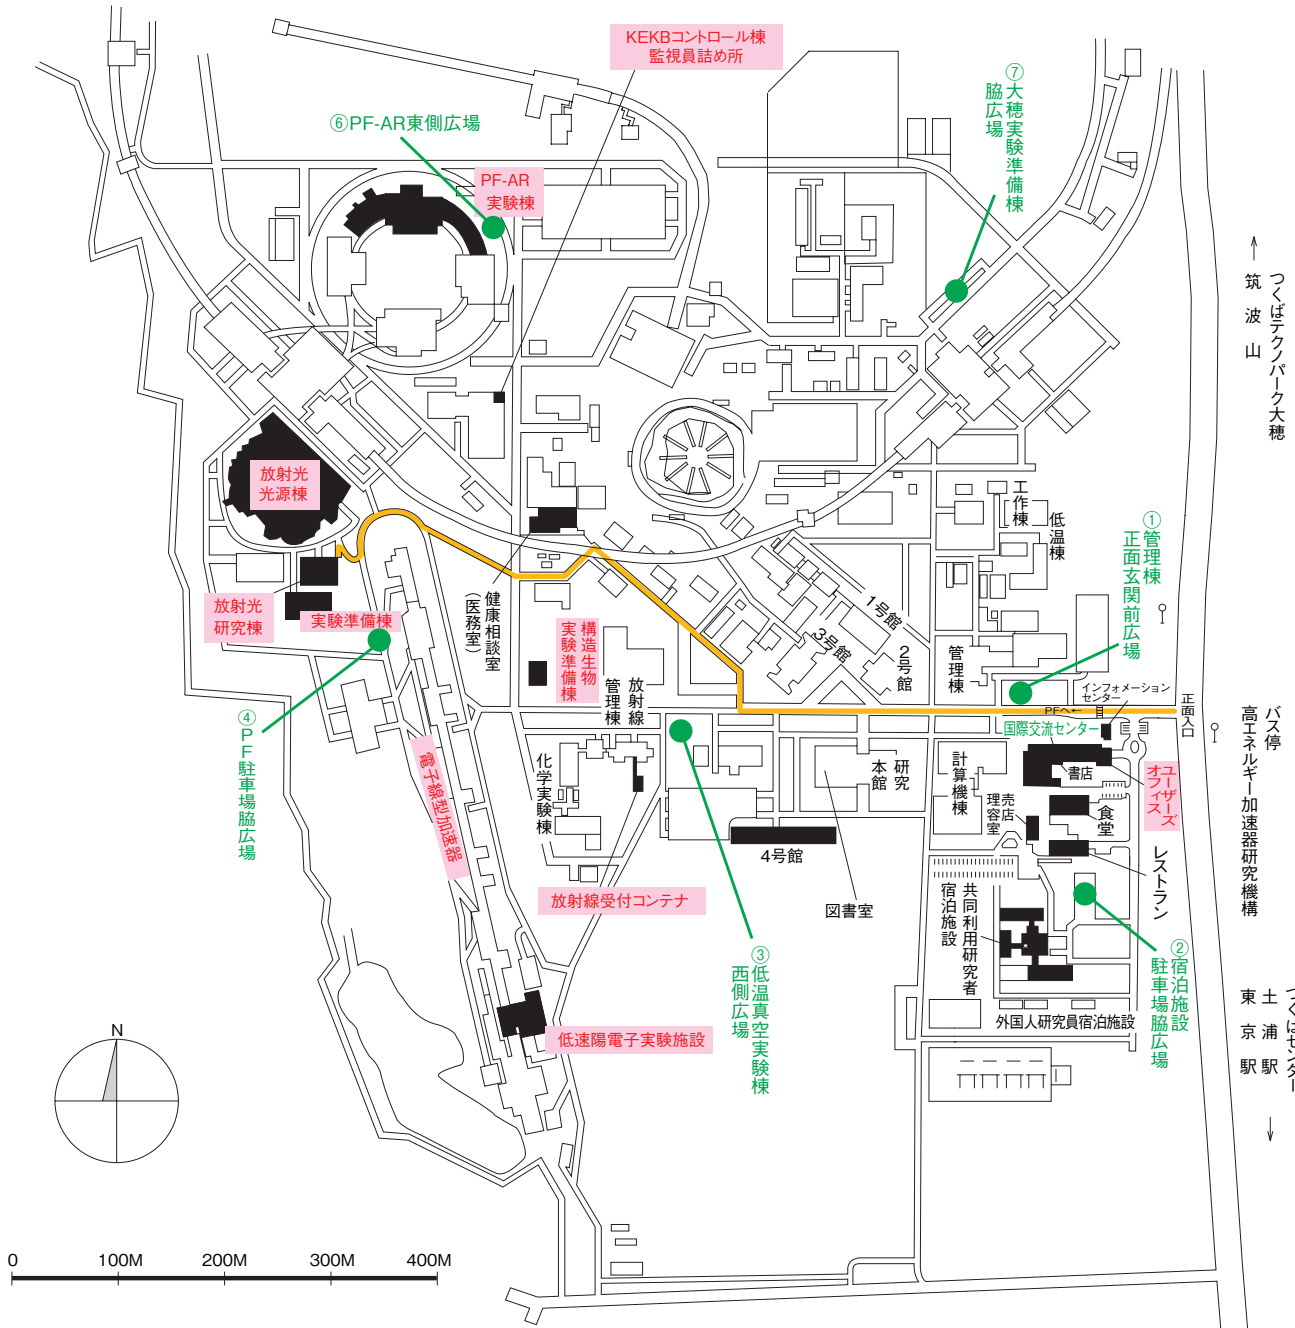

高エネルギー加速器研究機構平面図

(物質構造科学研究所 放射光科学研究施設関係分)

- 歩行者・自転車用ルート
- 緊急時避難場所 Emergency Assembly Area

非常の際は、運転当番 4209 インフォメーションセンター 3399