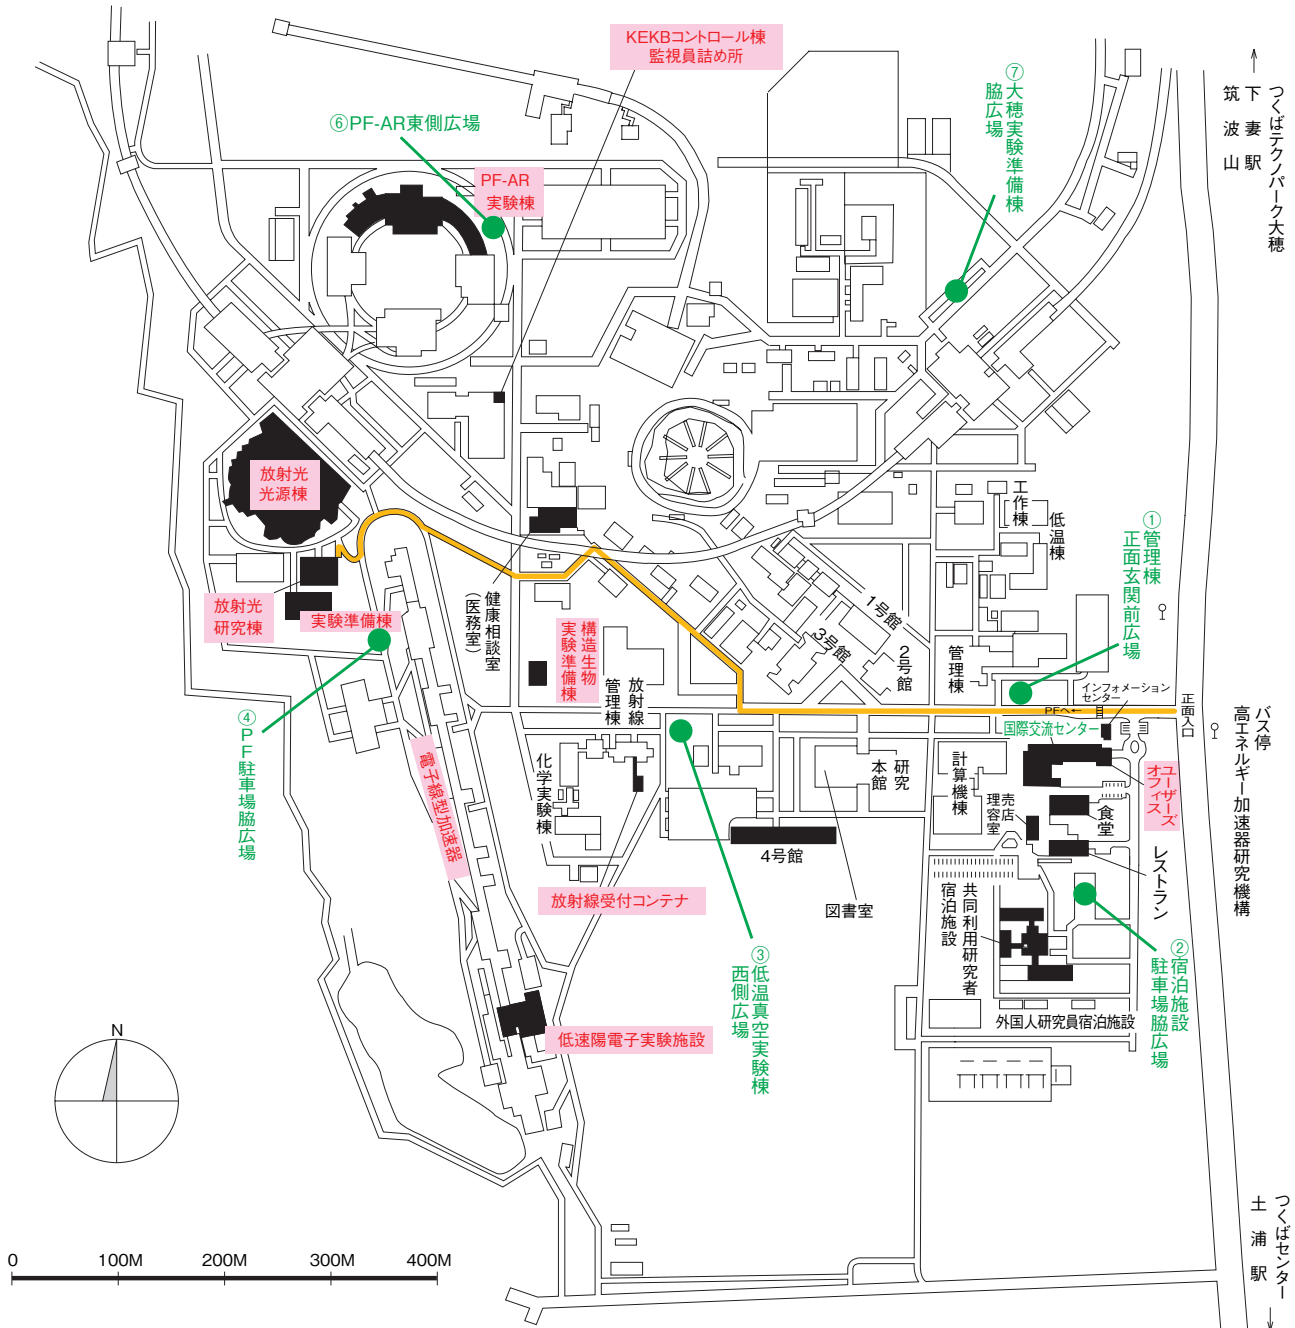

高エネルギー加速器研究機構平面図

(物質構造科学研究所 放射光科学研究施設関係分)

- 歩行者・自転車用ルート
- 緊急時避難場所 Emergency Assembly Area

非常の際は、運転当番 4209 インフォメーションセンター 3399