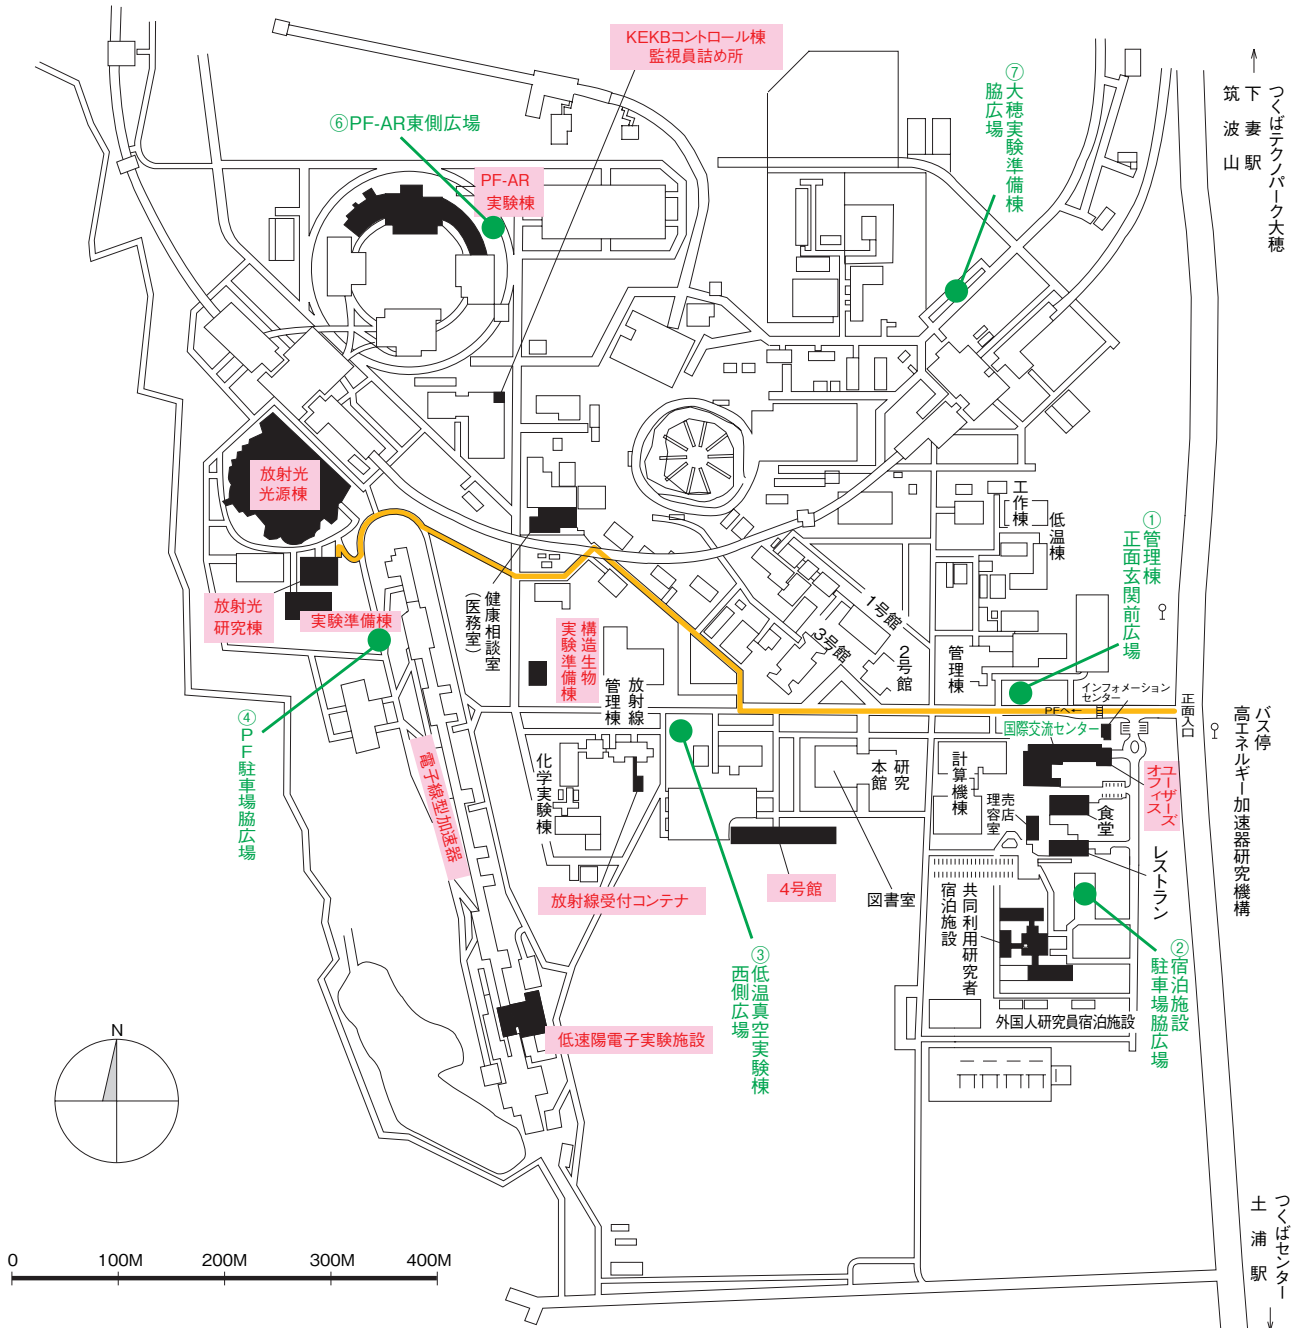

高エネルギー加速器研究機構平面図

(物質構造科学研究所 放射光科学研究施設関係分)

- 歩行者・自転車用ルート
- 緊急時避難場所 Emergency Assembly Area

非常の際は、運転当番 4209 インフォメーションセンター 3399