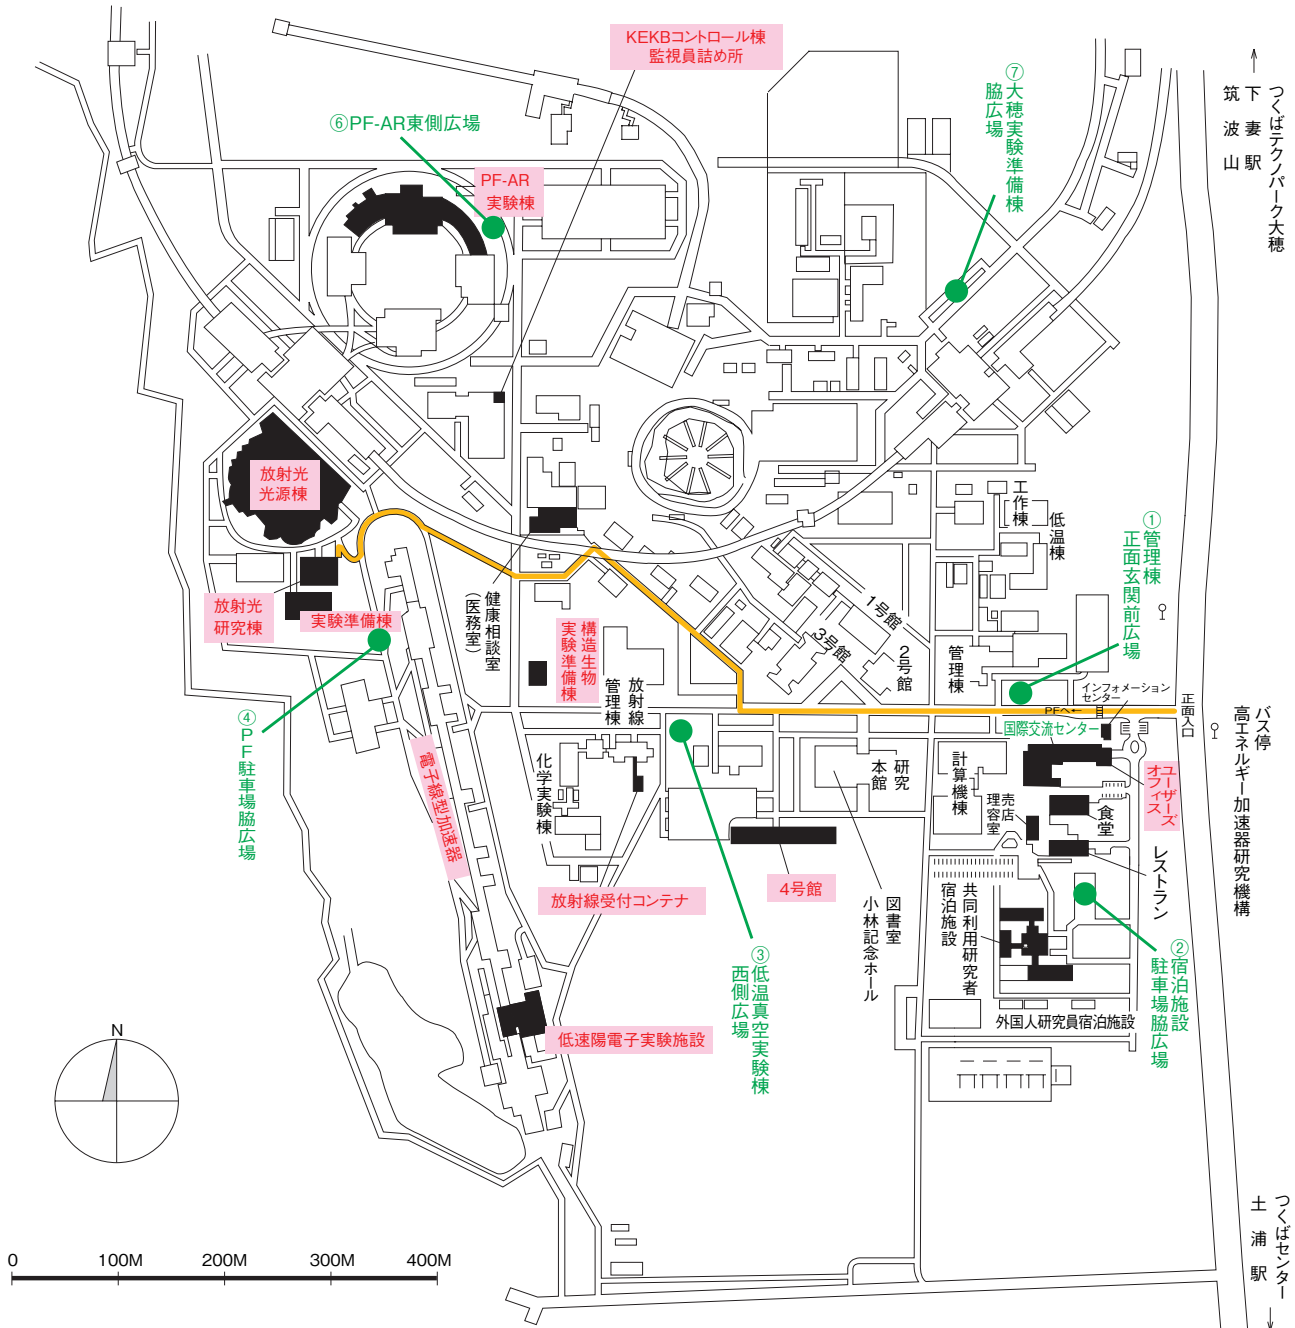

高エネルギー加速器研究機構平面図

(物質構造科学研究所 放射光科学研究施設関係分)

- 歩行者・自転車用ルート
- 緊急時避難場所 Emergency Assembly Area

非常の際は、運転当番 4209 インフォメーションセンター 3399