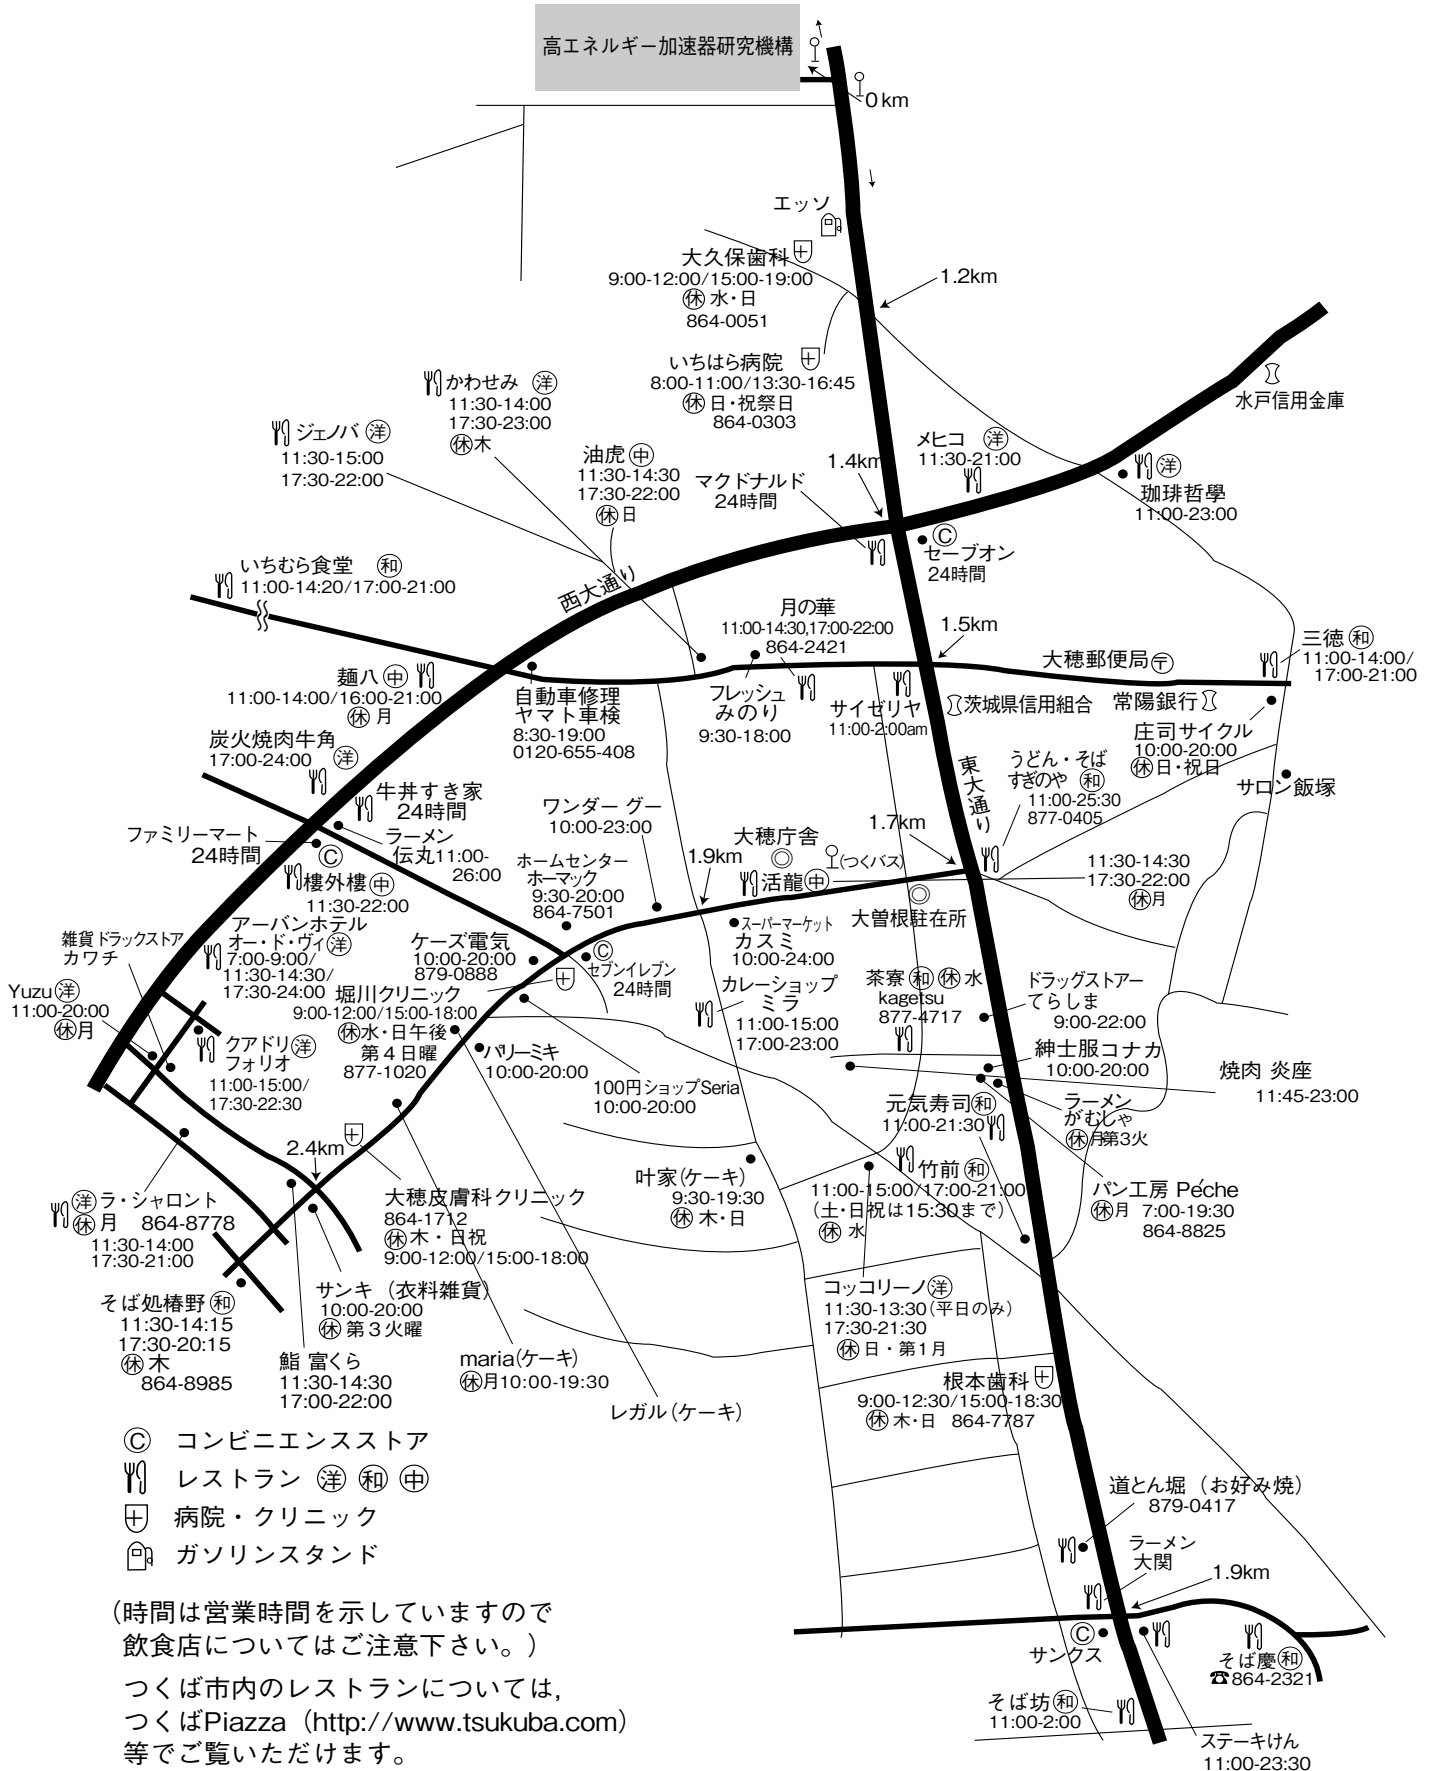

# KEK 周辺生活マップ

(確認日：2011. 4. 25)

放射光科学研究施設研究棟，実験準備棟より正面入口までは約 800 m

## KEK

高エネルギー加速器研究機構

- © コンビニエンスストア
- 🍴 レストラン (洋) (和) (中)
- 🏥 病院・クリニック
- 🛢️ ガソリンスタンド

(時間は営業時間を示していますので 飲食店についてはご注意ください。)

つくば市内のレストランについては、つくばPiazza (<http://www.tsukuba.com>) 等でご覧いただけます。