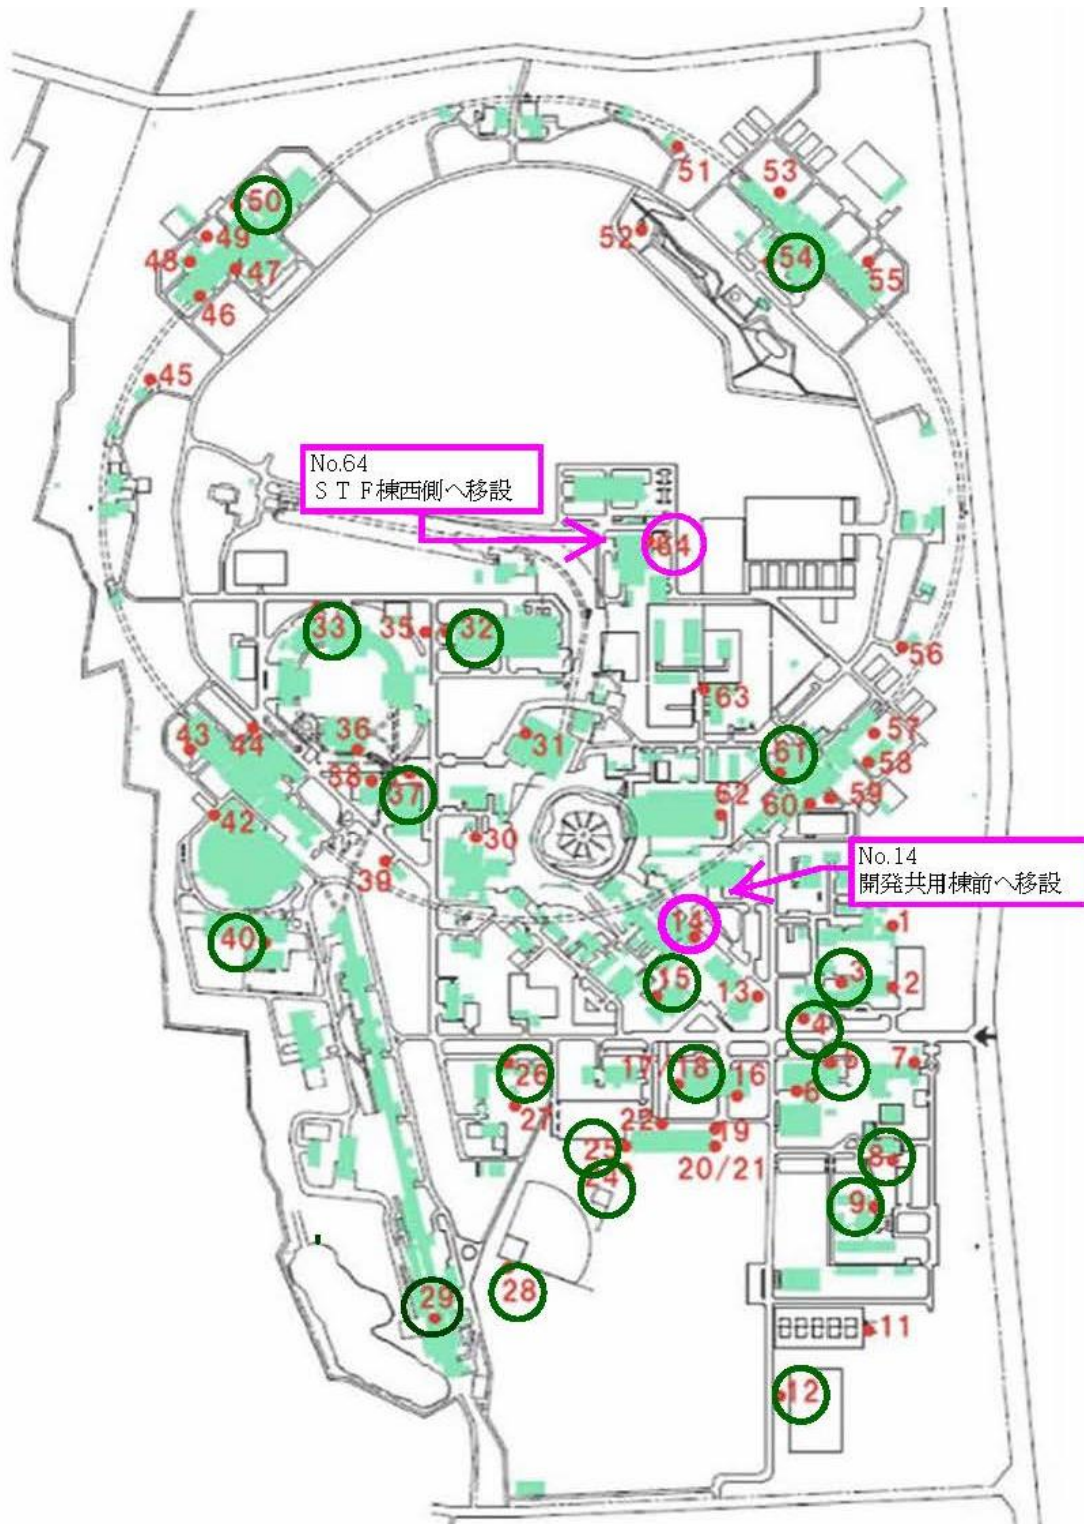

指定喫煙場所設置図 Smoking areas in KEK

新喫煙可能場所：○ 継続使用可能 および ○ 移動後使用可能 (番号のみの場所は廃止)

Allowed smoking areas : ○ and ○

● 数字 指定喫煙場所番号 ● number Smoking area numbers

* 指定喫煙場所番号は灰皿撤去作業完了後に更新します。

* We are going to revise the Smoking area numbers after remove ashtrays .

(web 掲載用)

指定喫煙場所一覧 (暫定版) 1/3 ※()は担当部署・管理責任者名

令和2年4月1日現在

(写真は現状のものであり、4月以降基準に沿うレイアウト等になります。)

屋 外					
1. 第4低温棟西側 (低温)	廃止	2.管理棟東側 (主計課)	廃止	3.管理棟北側 (総務課・柴原輝徳)	
4.管理棟南側 (施設企画課 若林賢一)		5.計算機北棟中庭 (計算科学センター・中村智昭)		6.計算機北棟南側 (計算科学センター)	廃止
7.国際交流センター東側 (広報室)	廃止	8.職員会館南側 (人事・福利 山口陽)		9.共同利用研究者宿泊施設談話室北側(研協・UO 眞瀬美里)	
10. (欠番)		11.テニスコート東側東屋 (人事・福利)	廃止	12.サッカー場 (人事・福利 山口陽)	
13. 2号館北東側 (研究支援戦略推進部)	廃止	14. PS 加速器準備棟東側 (CASA・橋本義徳)	開発共用棟前へ移設	15. 3号館7階バルコニー (加速器5・張 叡)	
16. 研究本館南側 (素核研)	廃止	17. 研究本館2階西側バルコニー (素核研)	廃止	18. 研究本館3階西側バルコニー (素核研・山田憲和)	
19. 4号館2階東側バルコニー(北側) (物構研)	廃止	20. 4号館2階東側バルコニー (物構研)	廃止	21. 4号館3階東側バルコニー (素核研)	廃止
22. 4号館3階中庭 (素核研)	廃止	23. (欠番)		24. 4号館西側 (共通基盤研究施設・石川正)	
25. 4号館4階西側バルコニー (素核研・上野一樹)		26.放射線管理棟西側 (放射線科学センター・文珠四郎秀昭)		27 放射線受付南側 (放射線科学センター)	廃止

(web 掲載用)

指定喫煙場所一覧 (暫定版) 3/3 ※()は当部署・管理責任者名

屋 外					
55.MR・D2 電 源棟北東側 (加速器 4)	廃 止	56.MR・3C 搬入 棟 (加速器 4)	廃 止	57.南実験準備 棟北東側 (加速器 2)	廃 止
58.MR・D4 電 源棟南東側 (加速器 4)	廃 止	59.MR・D5 電 源棟東側 (加速器 4)	廃 止	60.プール (人事・福利)	廃 止
61.大穂実験 棟南西側 (加速器 4・ 白井満)		62. E R L 開発 棟東側 (加速器 6)	廃 止	63.放射性試料 測定棟西側 (放射線科学センター)	廃 止
64.超伝導リニ アック試験施設 棟北側 (CASA・ 許斐太郎)	STF 棟西側へ 移設				