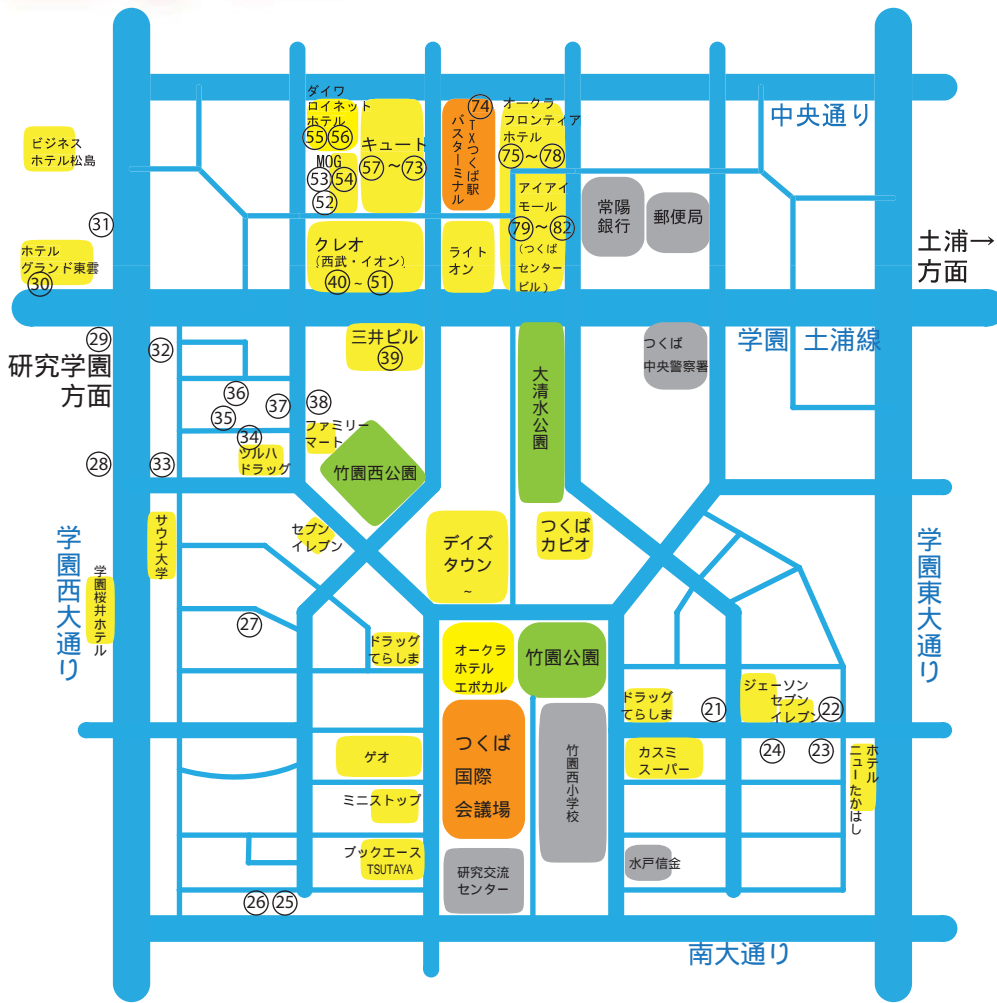

# つくば国際会議場周辺ランチマップ

2012. 3.13 作成

PF シンポジウム実行委員会

## つくば国際会議場

- エスポワール( レストラン )
- カーサ( レストラン )

## デイズタウン

- むすび( 酒肴 )
- 創懐彩匠なかやま( 創作懐石 )
- 門星( 中華 )
- Rana Cru(カフェ・バー)
- ネイチャーック( 弁当 )
- 青葉( ラーメン )
- 千年の宴( 酒肴 )
- Mott's Bar 高の家(もつ焼)
- once オンセ( スペインバル )
- カフェベルガ( 軽食喫茶 )
- 修( 寿司 )
- ベンベラ( レストラン )
- ヒマラヤ( インド料理 )
- バンブーカフェ( レストラン )
- ママズ・キッチン( レストラン )
- 麺や蒼( ラーメン )
- オ!ラパッシュ( フレンチ )
- 蕎麦一( そば )

- ②1 とんとん( とんかつ )
- ②2 すしの磯春( 寿司 )
- ②3 サワディー( タイ料理 )
- ②4 さくら庵( うどんそば )

- ②5 アンジェブリッサ( レストラン )
- ②6 翠々亭( ステーキ )
- ②7 土筆( 和食 )
- ②8 和食さと( 和食 )
- ②9 ガスト( レストラン )
- ③0 レストラン連翠( レストラン )
- ③1 でん( 焼肉 )
- ③2 スリランカ( カレー )
- ③3 とんQ( とんかつ )
- ③4 秀苑( 焼肉 )
- ③5 チュード CHUDO ( ロシア料理 )
- ③6 金太楼鮓( 寿司 )
- ③7 宝島( 焼肉 )
- ③8 やぐら寿司( 寿司 )
- ③9 タリーズコーヒー( 軽食喫茶 )